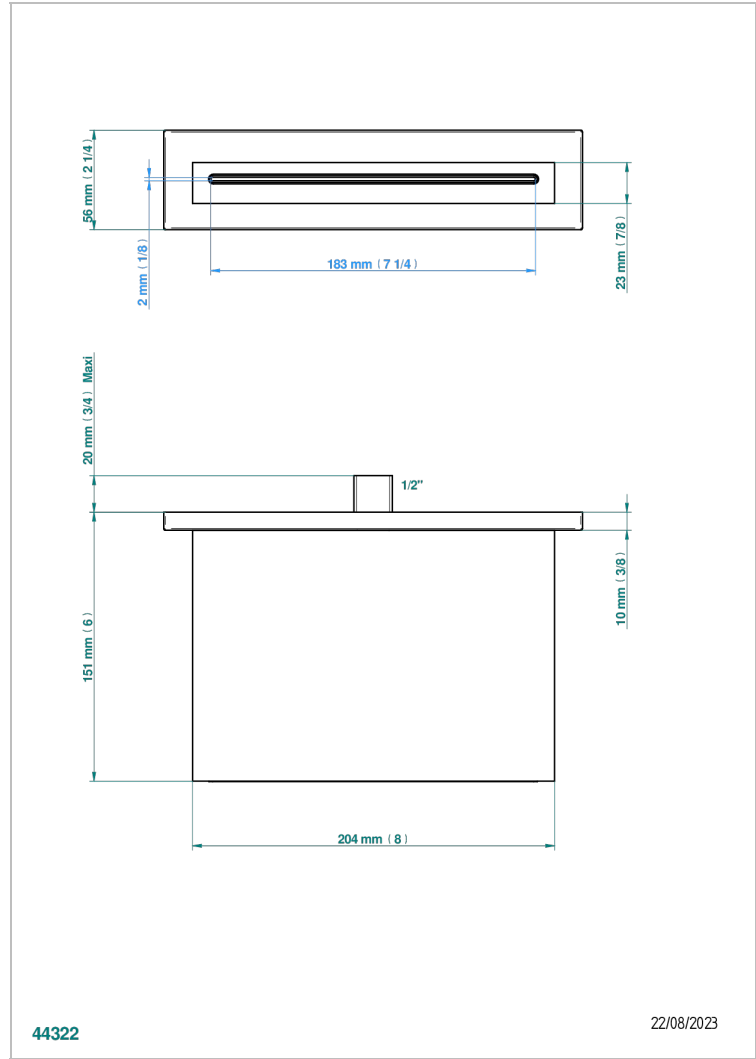

LE 11 MIT HEBEL

U2B-22NIA/A

Wasserfall-wannenauslauf zur wandmontage

44322

22/08/2023

EIGENSCHAFTEN

- Le 11 mit Hebel
- Wasserfall-wannenauslauf zur wandmontage

VERFÜGBARE OBERFLÄCHEN