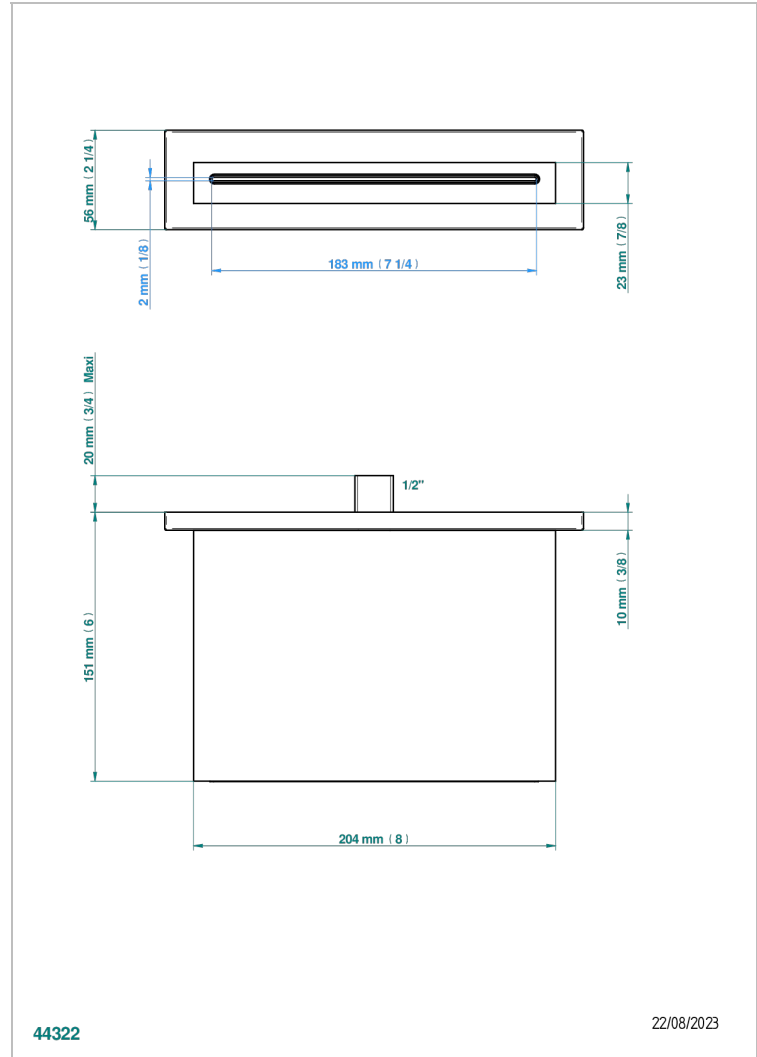

LE 11 WITH LEVER

U2B-22NIA/A

壁式浴缸龙头喷嘴

44322

22/08/2023

特色

- Le 11 with lever
- 壁式浴缸龙头喷嘴

可选饰面

Black ceram - D30
哑光复古铜 - H07
哑光浅金 - F31
哑光金 - F07
哑光铬 - C02
哑光镍 - C01

复古镍 - H28
抛光金 (24K金) - F01
抛光铬 - A02
抛光铬/抛光金 - G02
抛光镍 - B01
浅金 - F30

漆面铜 - D01