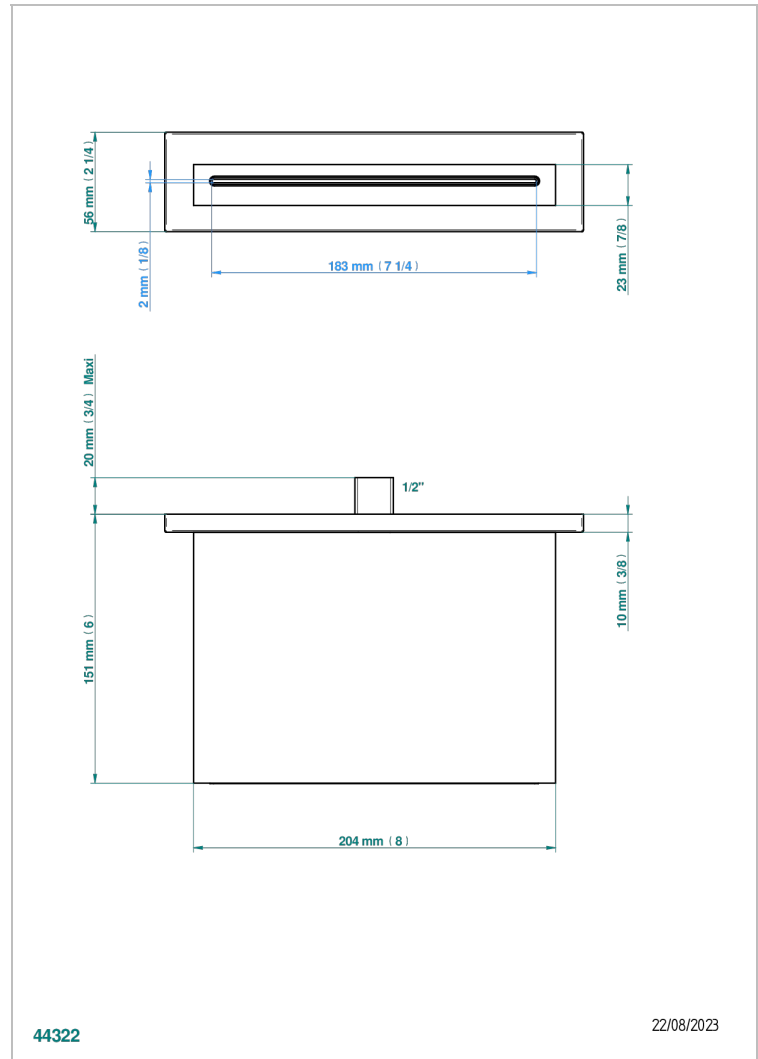

# LE 11

U2A-22NIA/A

Bec de bain mural

44322

22/08/2023

## CARACTÉRISTIQUES

- Le 11
- Bec de bain mural

Vieux nickel - H28