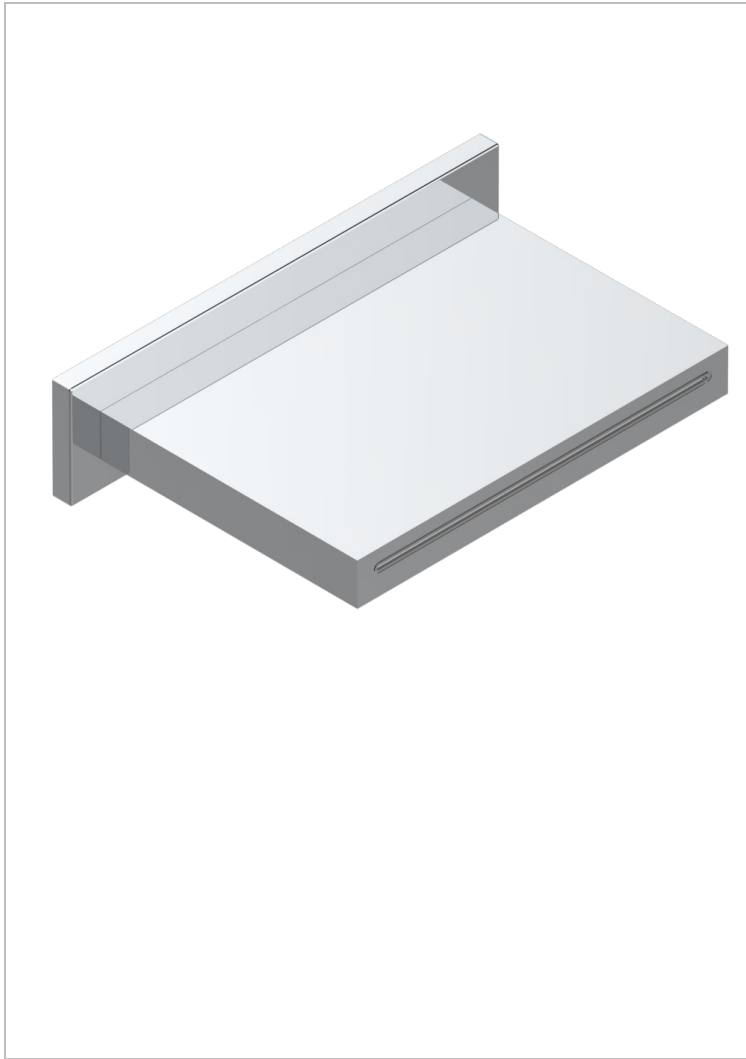

# LE 11

U2A-22NIA/A

Bec de bain mural

44322

22/08/2023

## CARACTÉRISTIQUES

- Le 11
- Bec de bain mural

## FINITIONS DISPONIBLES

Bronze clair - D01  
Chromé - A02  
Chromé / doré - G02  
Chromé mat - C02  
Doré brillant - F01  
Doré mat - F07

Nickel brillant - B01  
Nickel mat - C01  
Noir mat céramique - D30  
Or pâle - F30  
Or pâle mat - F31  
Vieux cuivre rouge mat - H07

Vieux nickel - H28