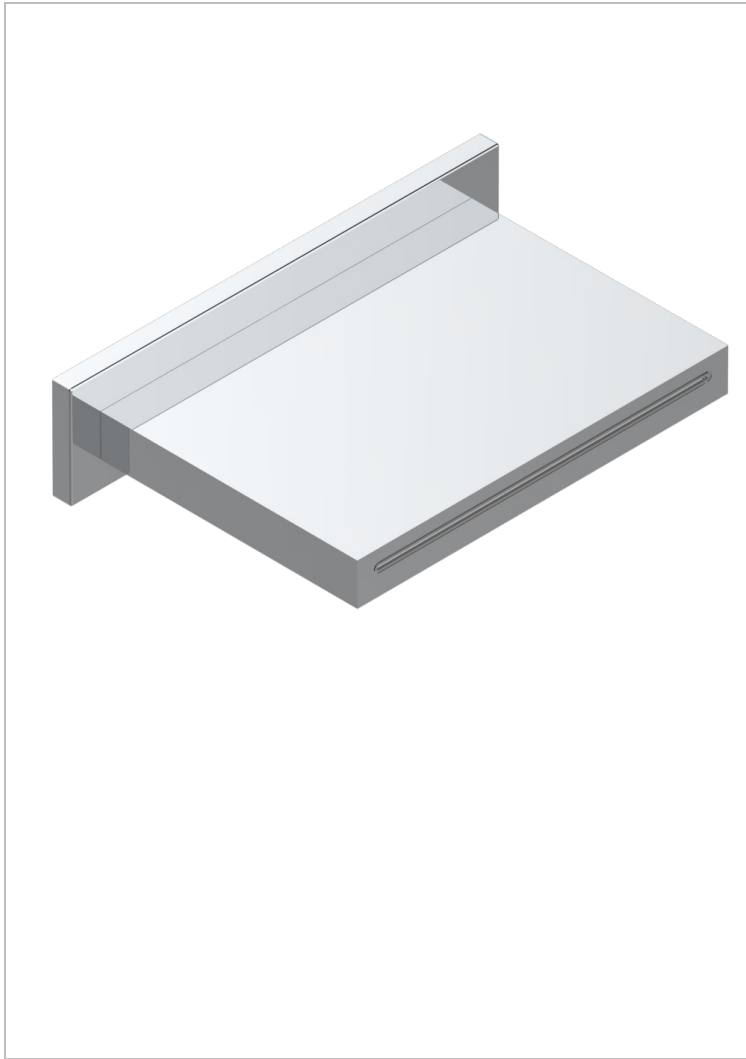

# LE 11

U2A-22NIA/A

Bec de bain mural

## CARACTÉRISTIQUES

- Le 11
- Bec de bain mural

## FINITIONS DISPONIBLES

Bronze clair - D01  
Chromé - A02  
Chromé / doré - G02  
Chromé mat - C02  
Doré brillant - F01  
Doré mat - F07

Nickel brillant - B01  
Nickel mat - C01  
Noir mat céramique - D30  
Or pâle - F30  
Or pâle mat - F31  
Vieux cuivre rouge mat - H07

Vieux nickel - H28