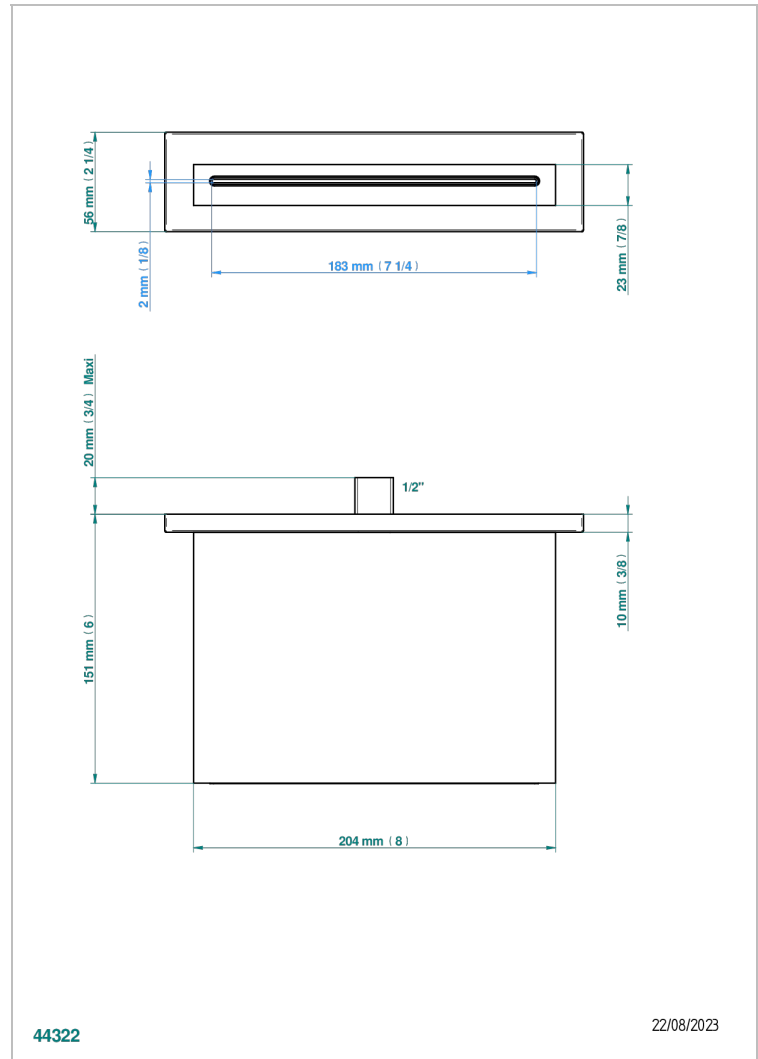

# LE 11

U2A-22NIA/A

Bec de bain mural

## CARACTÉRISTIQUES

- Le 11
- Bec de bain mural

Vieux nickel - H28