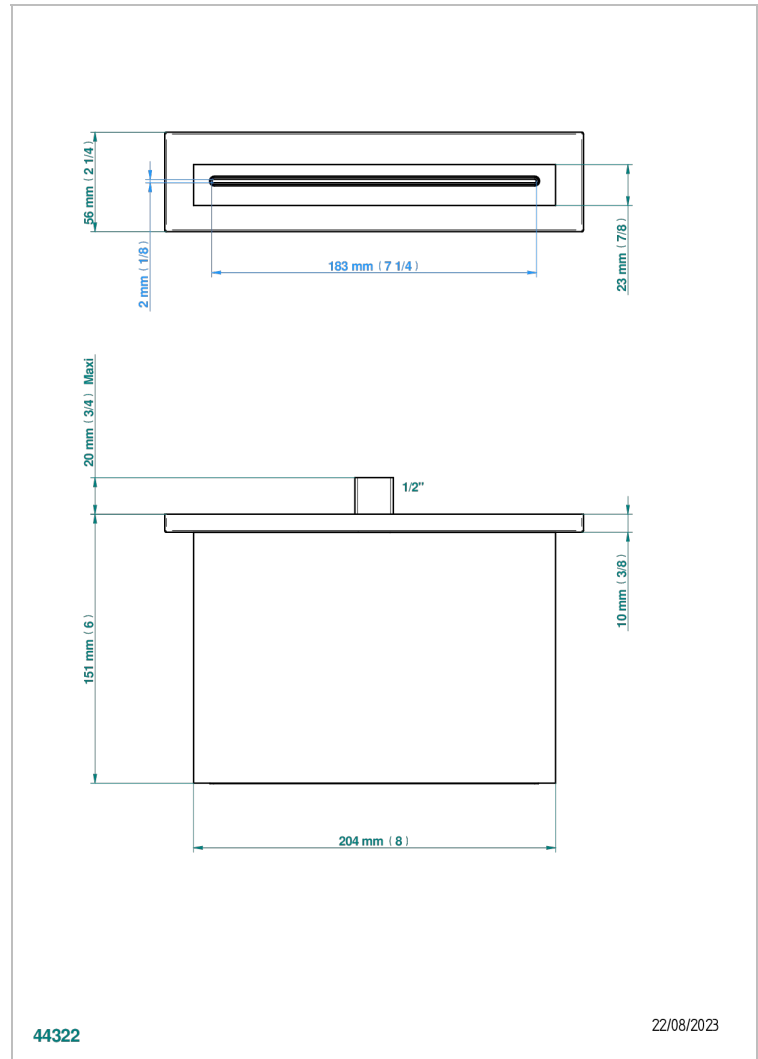

# LE 11

U2A-22NIA/A

Caño cascada mural

## CARACTERÍSTICAS

- Le 11
- Caño cascada mural