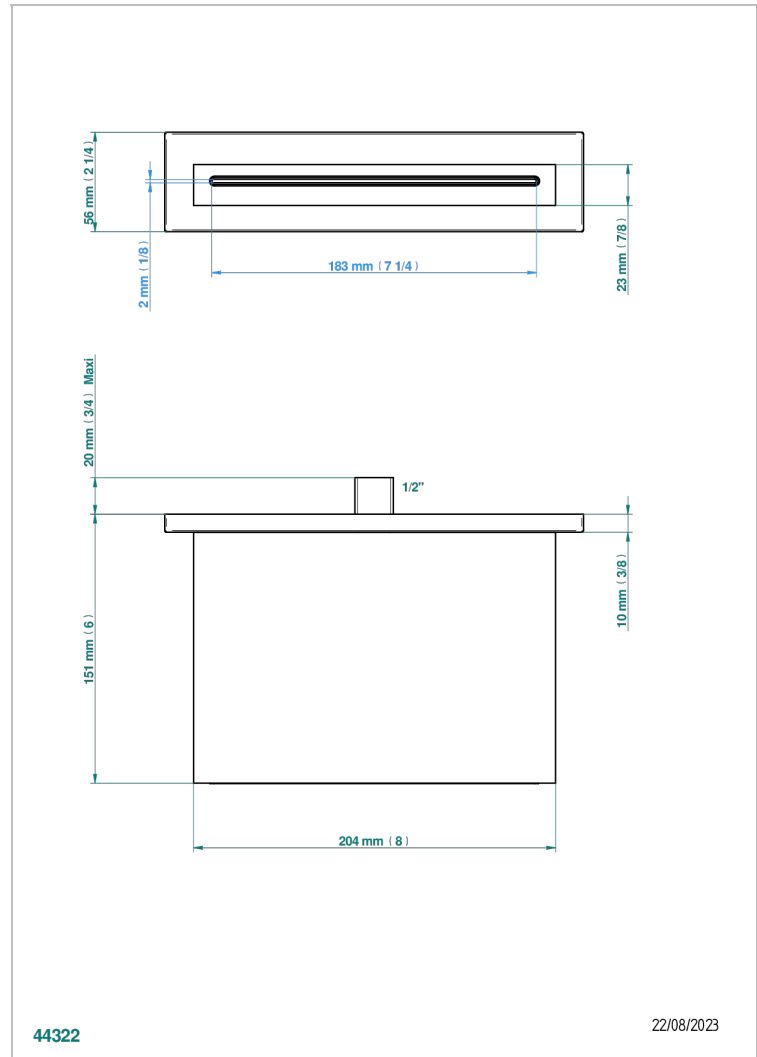

LE 11

U2A-22NIA/A

Wasserfall-wannenauslauf zur wandmontage

44322

22/08/2023

EIGENSCHAFTEN

- Le 11
- Wasserfall-wannenauslauf zur wandmontage

VERFÜGBARE OBERFLÄCHEN