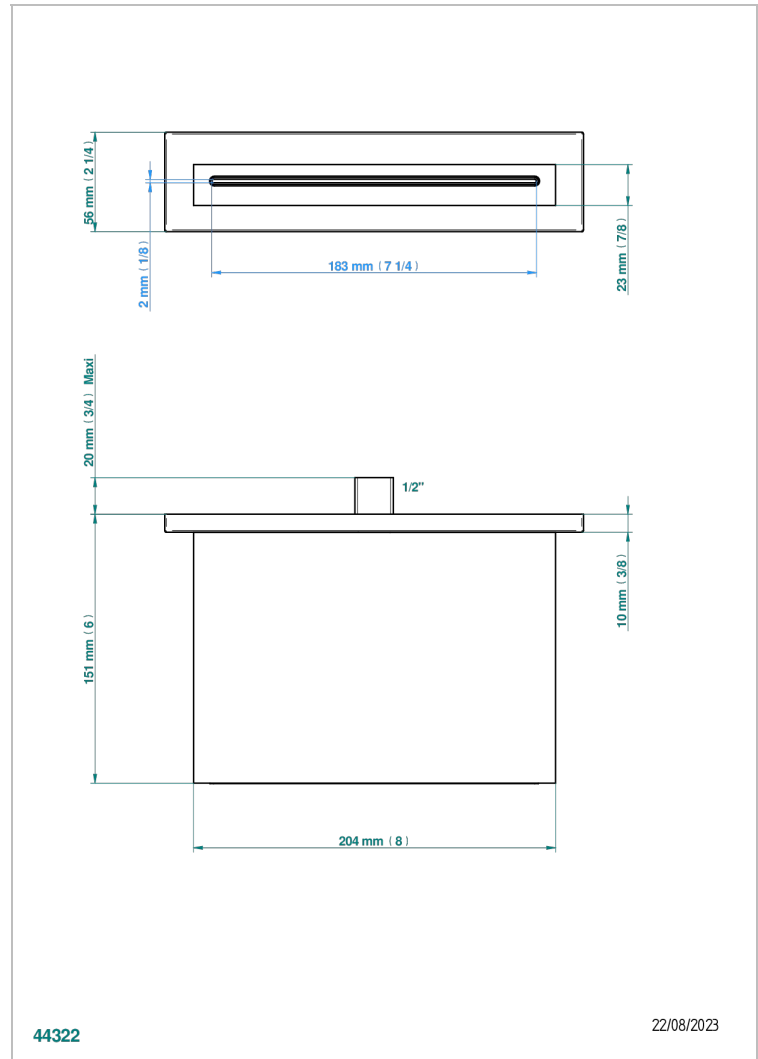

LE 11

U2A-22NIA/A

Bec de bain mural

44322

22/08/2023

CARACTÉRISTIQUES

- Le 11
- Bec de bain mural

FINITIONS DISPONIBLES

Vieux nickel - H28