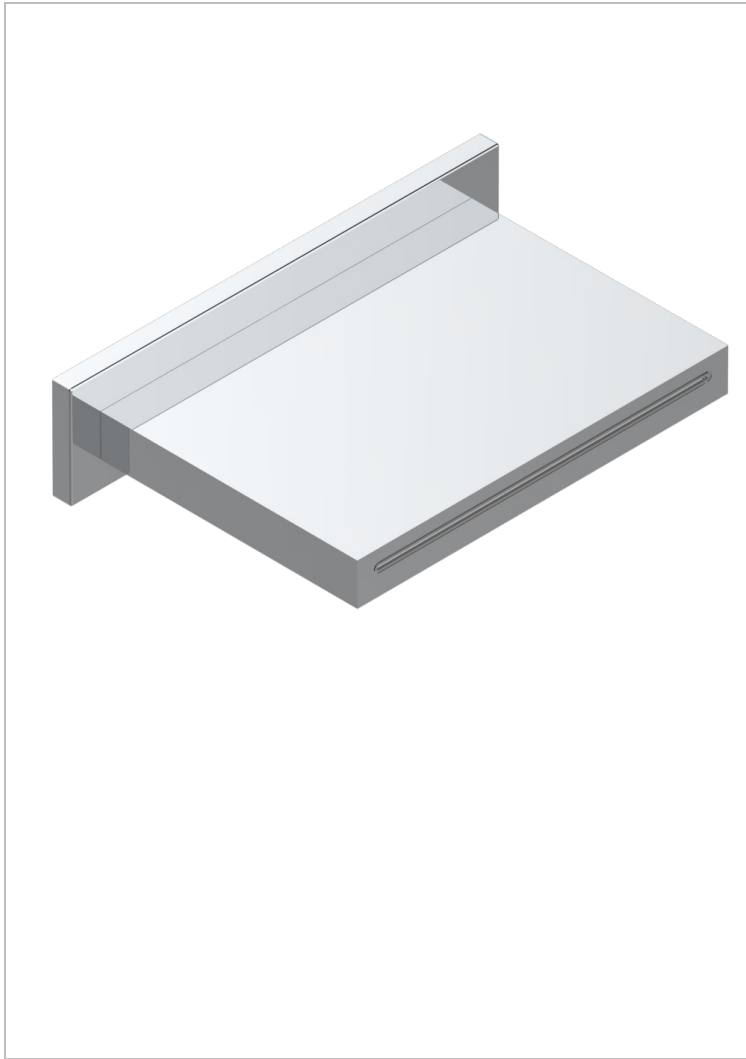

LE 11

U2A-22NIA/A

Bec de bain mural

44322

22/08/2023

CARACTÉRISTIQUES

- Le 11
- Bec de bain mural

FINITIONS DISPONIBLES

Bronze clair - D01
Chromé - A02
Chromé / doré - G02
Chromé mat - C02
Doré brillant - F01
Doré mat - F07

Nickel brillant - B01
Nickel mat - C01
Noir mat céramique - D30
Or pâle - F30
Or pâle mat - F31
Vieux cuivre rouge mat - H07

Vieux nickel - H28