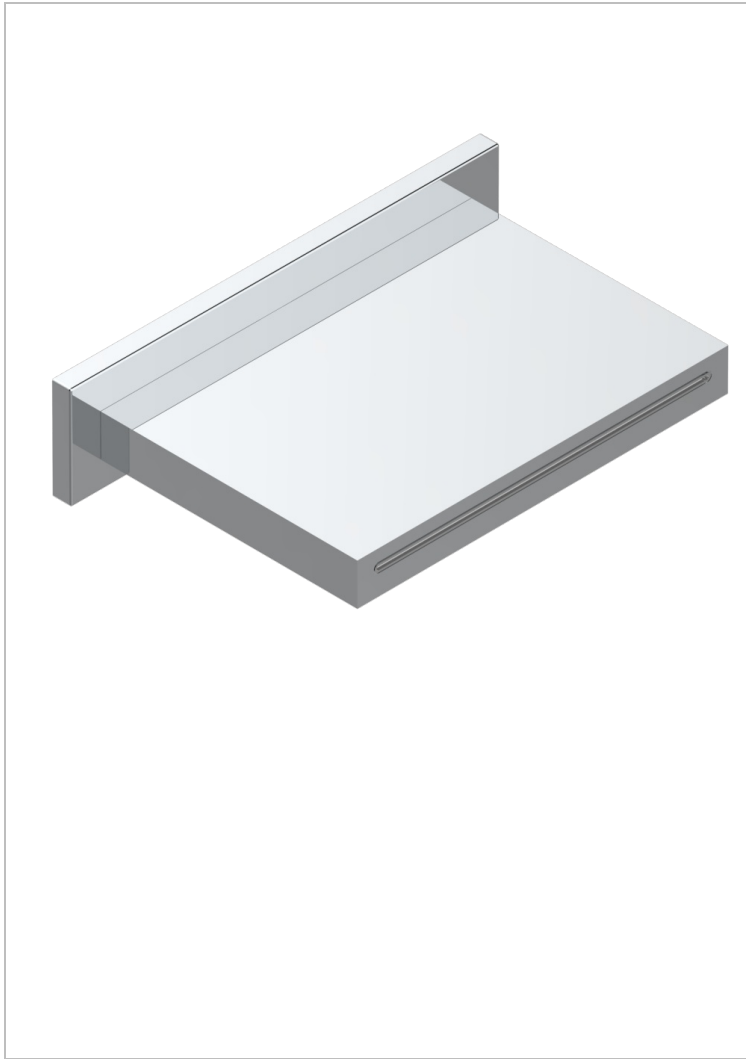

# LE 11

U2A-22NIA/A

Caño cascada mural

## CARACTERÍSTICAS

- Le 11
- Caño cascada mural

## ACABADOS DISPONIBLES

Bronce claro - D01  
Cerámica negra mate - D30  
Cobre viejo mate - H07  
Cromo - A02  
Cromo / dorado - G02  
Cromo mate - C02

Dorado - F01  
Dorado mate - F07  
Dorado pálido - F30  
Dorado pálido mate (sin barniz) - F31  
Niquel - B01  
Niquel mate - C01