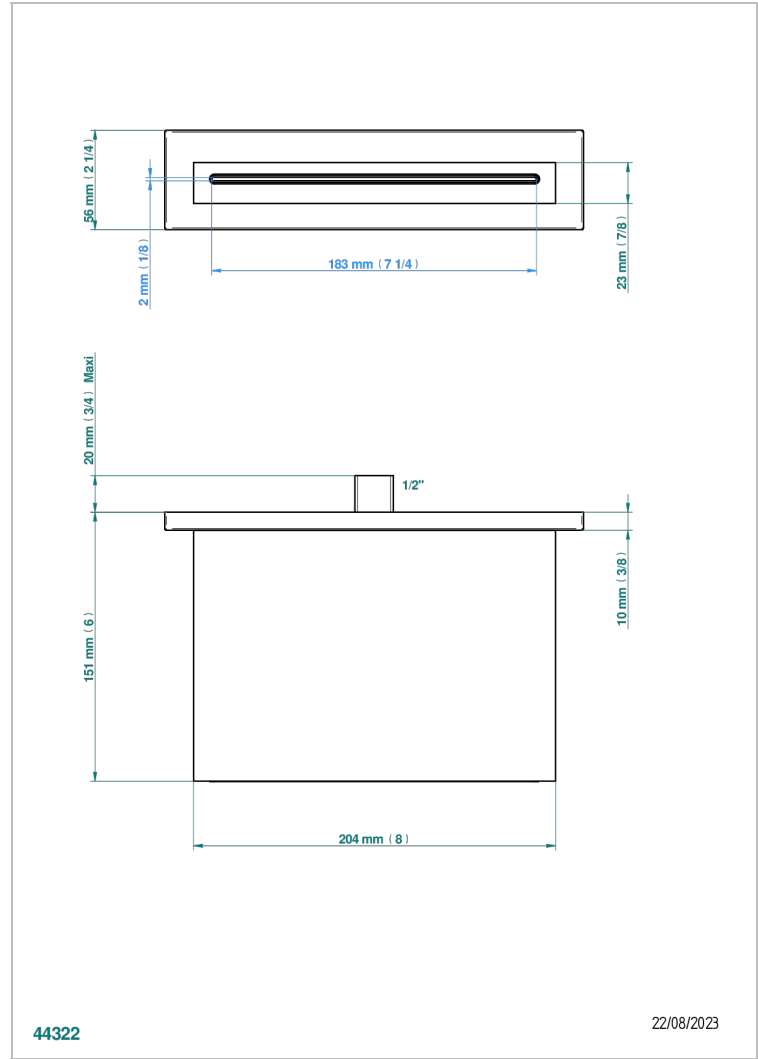

# LE 11

U2A-22NIA/A

Caño cascada mural

## CARACTERÍSTICAS

- Le 11
- Caño cascada mural