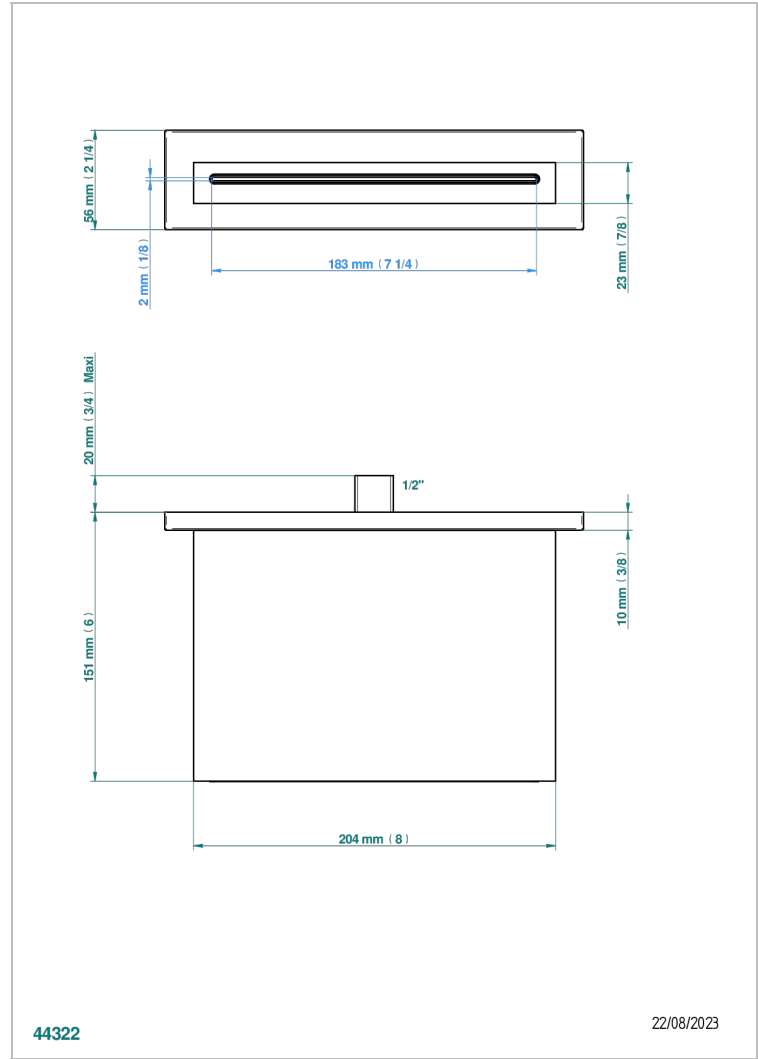

LE 11

U2A-22NIA/A

Wasserfall-wannenauslauf zur wandmontage

44322

22/08/2023

EIGENSCHAFTEN

- Le 11
- Wasserfall-wannenauslauf zur wandmontage

VERFÜGBARE OBERFLÄCHEN