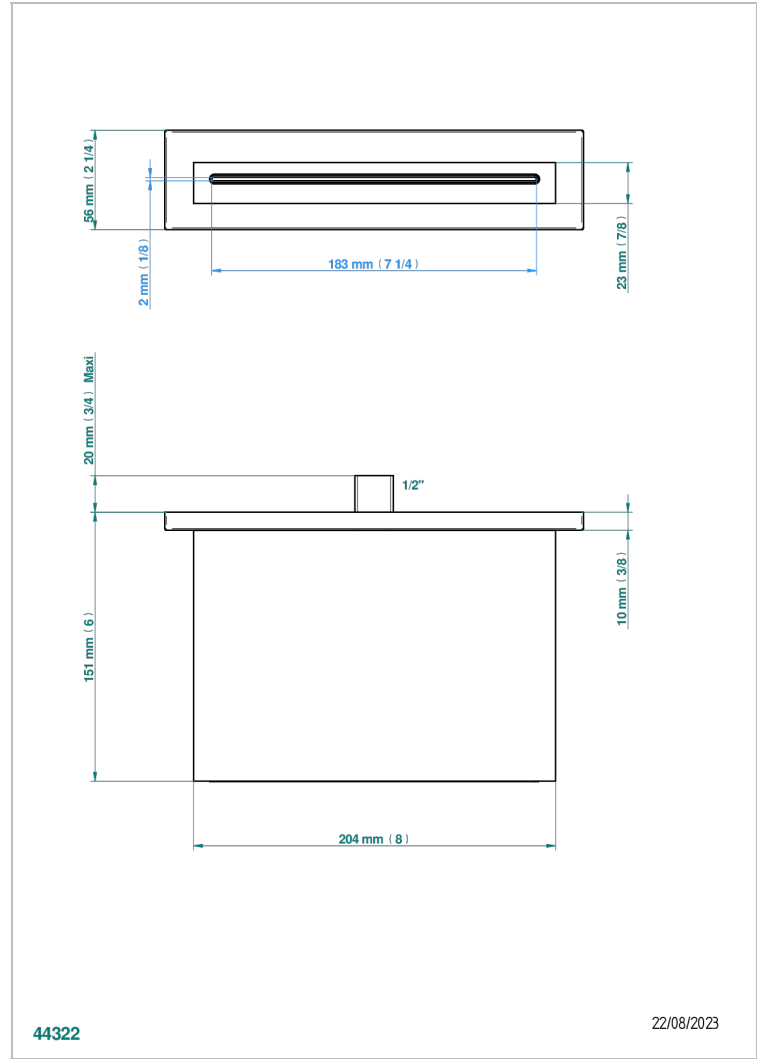

LE 11

U2A-22NIA/A

壁式浴缸龙头喷嘴

44322

22/08/2023

特色

- Le 11
- 壁式浴缸龙头喷嘴

可选饰面

Black ceram - D30
哑光复古铜 - H07
哑光浅金 - F31
哑光金 - F07
哑光铬 - CO2
哑光镍 - CO1

复古镍 - H28
抛光金 (24K金) - F01
抛光铬 - A02
抛光铬/抛光金 - G02
抛光镍 - B01
浅金 - F30

漆面铜 - D01