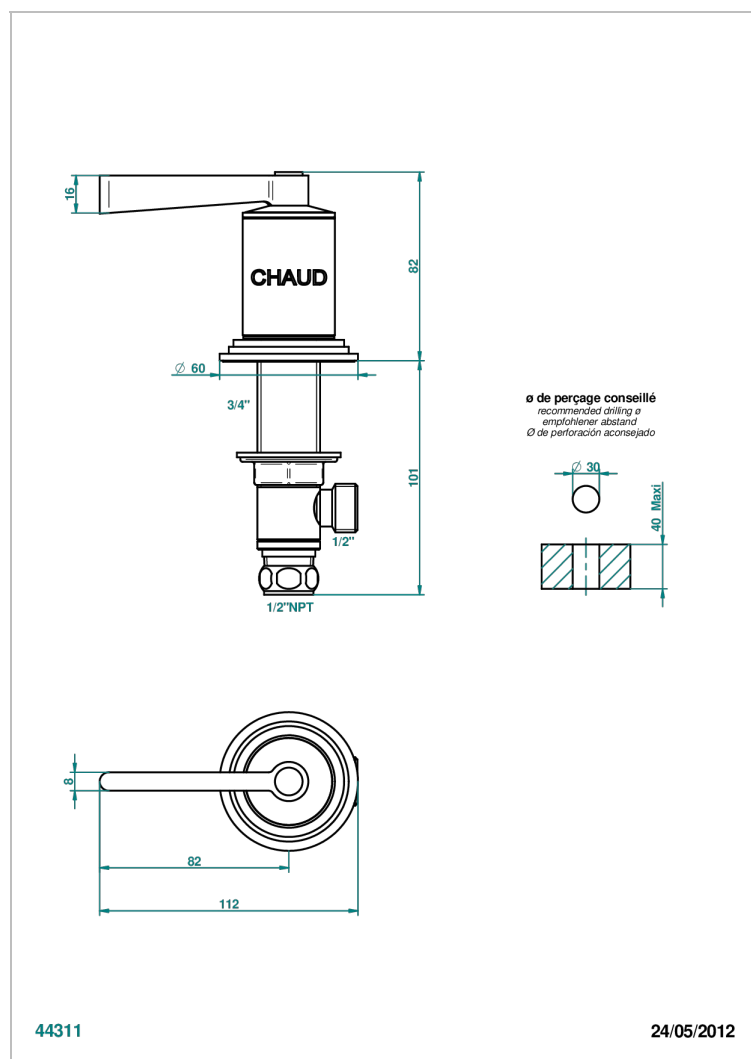

FAUBOURG METAL A MANETTES

G2U-35/HUS

Côté sur gorge 1/2" côté chaud, standard américain

THG[®]
PARIS

CARACTÉRISTIQUES

- Faubourg Métal à manettes
- Côté sur gorge 1/2" côté chaud, standard américain

FINITIONS DISPONIBLES