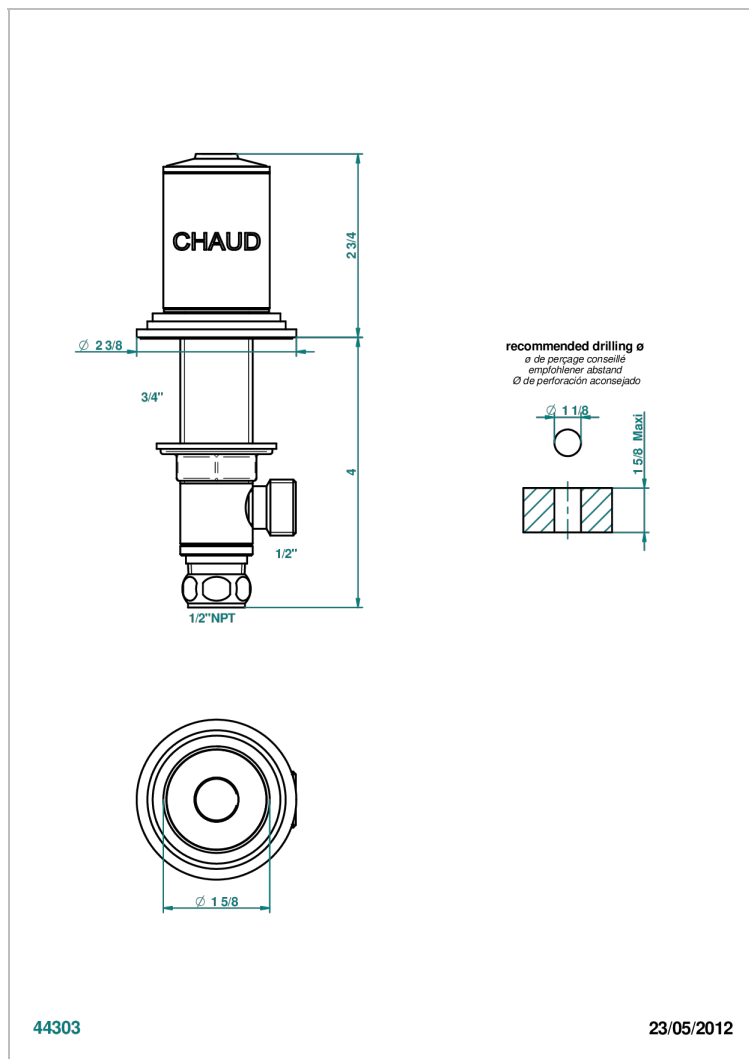

# FAUBOURG PORCELANA NEGRA

G2L-35/HUS

Côté sur gorge 1/2" côté chaud, standard américain

THG<sup>®</sup>  
PARIS

## CARACTERÍSTICAS

- Faubourg porcelana negra
- Côté sur gorge 1/2" côté chaud, standard américain