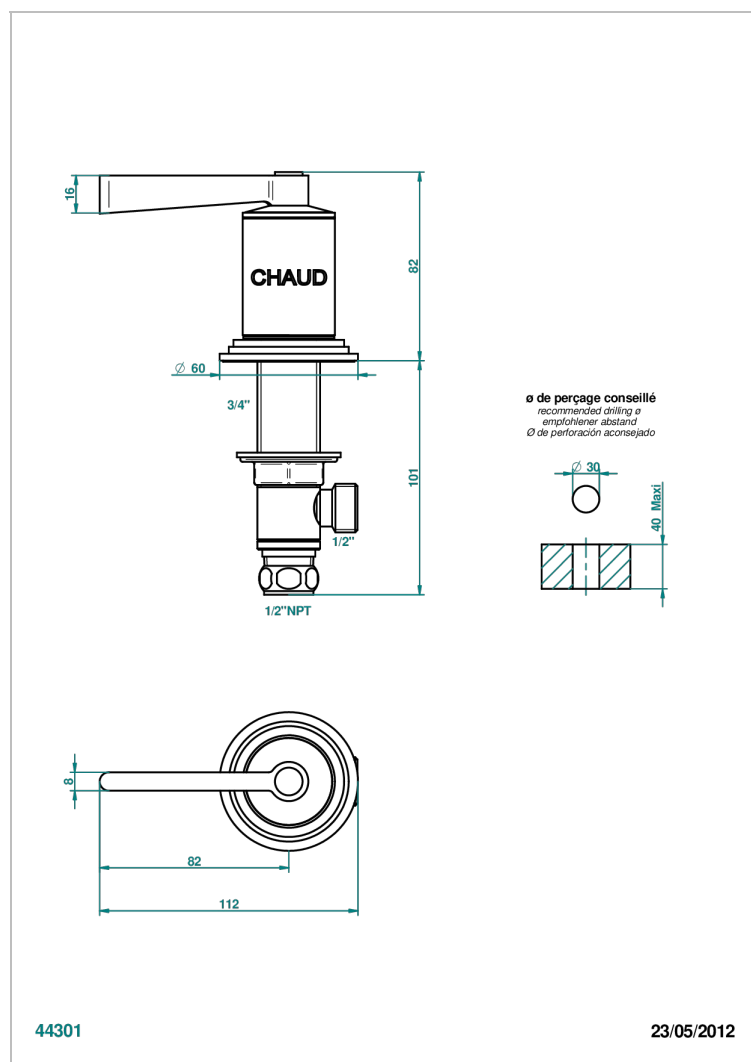

FAUBOURG PORCELANA NEGRA CON MANETAS

THG[®]
PARIS

G2M-35/HUS

Côté sur gorge 1/2" côté chaud, standard américain

CARACTERÍSTICAS

- Faubourg porcelana negra con manetas
- Côté sur gorge 1/2" côté chaud, standard américain