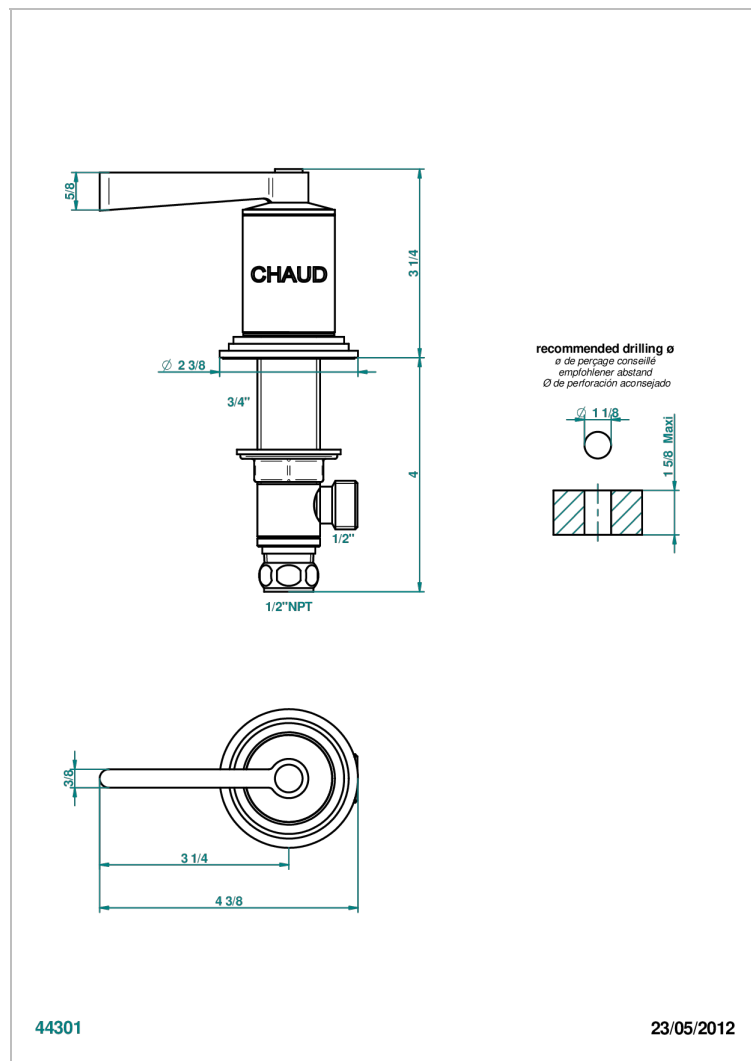

FAUBOURG PORCELAINE NOIRE A MANETTES

G2M-35/HUS

Côté sur gorge 1/2" côté chaud, standard américain

THG[®]
PARIS

CARACTÉRISTIQUES

- Faubourg Porcelaine noire à manettes
- Côté sur gorge 1/2" côté chaud, standard américain