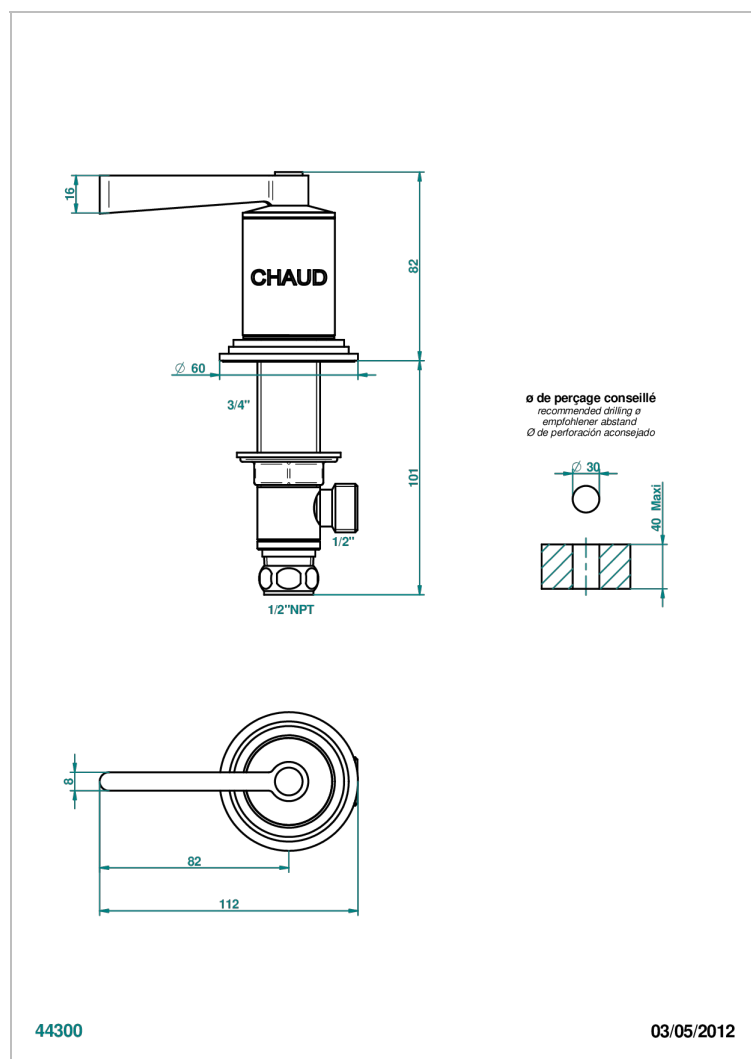

FAUBOURG PORCELAINE BLANCHE A MANETTES

THG[®]
PARIS

G2J-35/HUS

Côté sur gorge 1/2" côté chaud, standard américain

CARACTÉRISTIQUES

- Faubourg Porcelaine blanche à manettes
- Côté sur gorge 1/2" côté chaud, standard américain