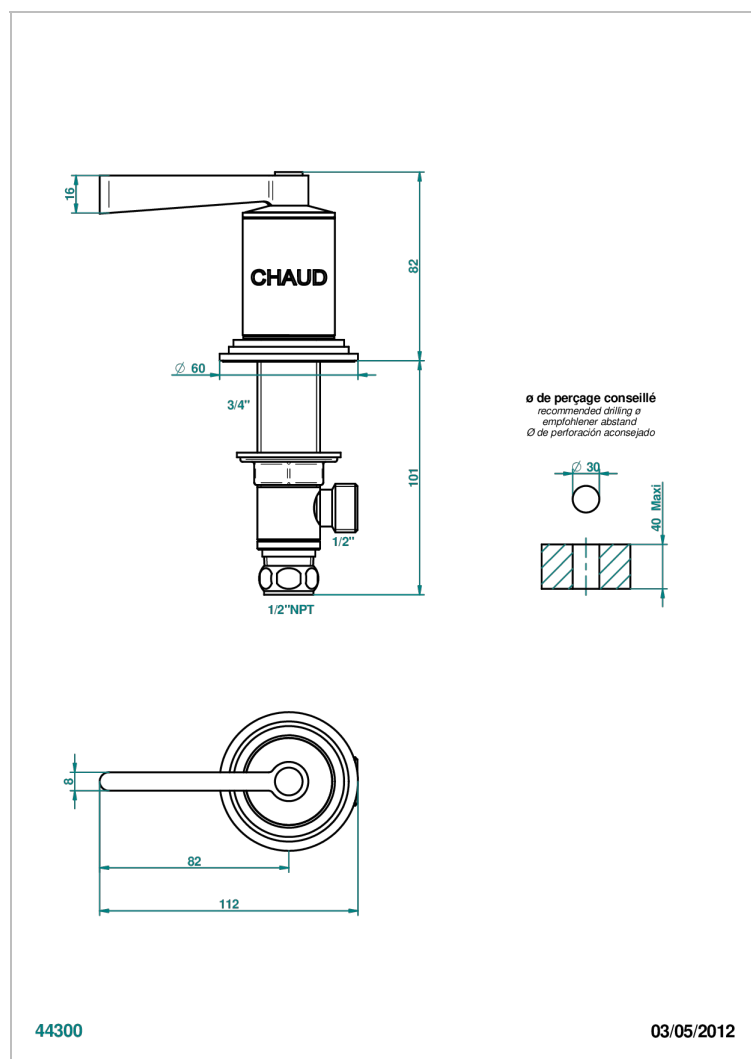

# FAUBOURG PORCELANA BLANCA CON MANETAS

THG<sup>®</sup>  
PARIS

G2J-35/HUS

Côté sur gorge 1/2" côté chaud, standard américain

## CARACTERÍSTICAS

- Faubourg porcelana blanca con manetas
- Côté sur gorge 1/2" côté chaud, standard américain