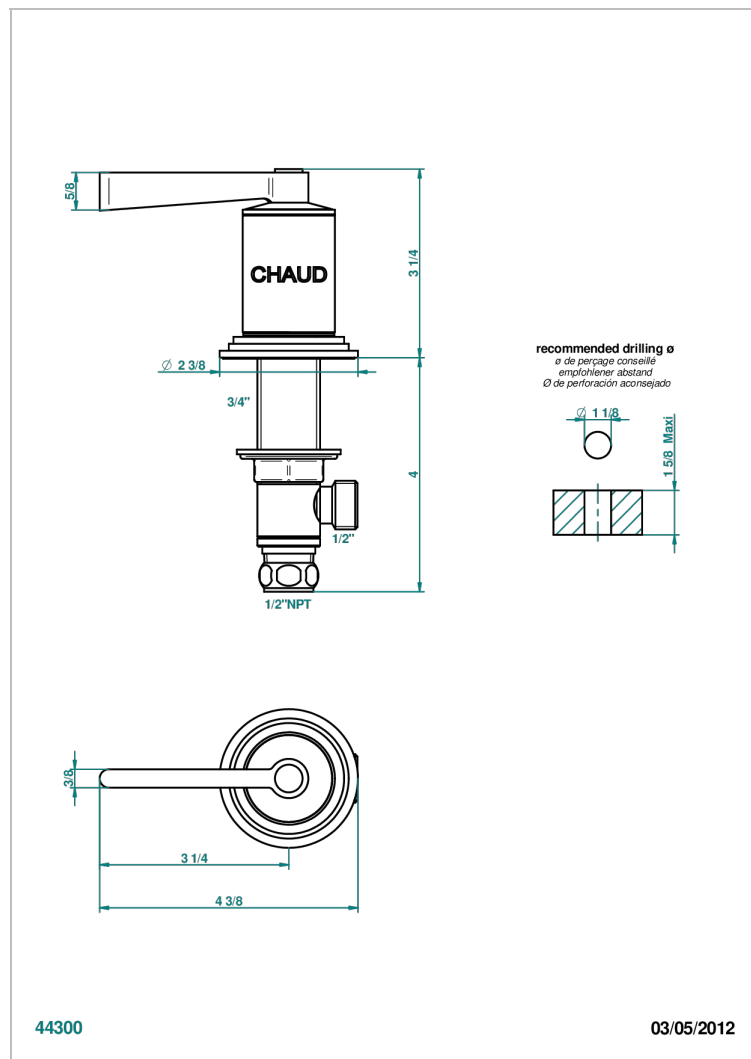

FAUBOURG PORCELANA BLANCA CON MANETAS

THG[®]
PARIS

G2J-35/HUS

Côté sur gorge 1/2" côté chaud, standard américain

CARACTERÍSTICAS

- Faubourg porcelana blanca con manetas
- Côté sur gorge 1/2" côté chaud, standard américain