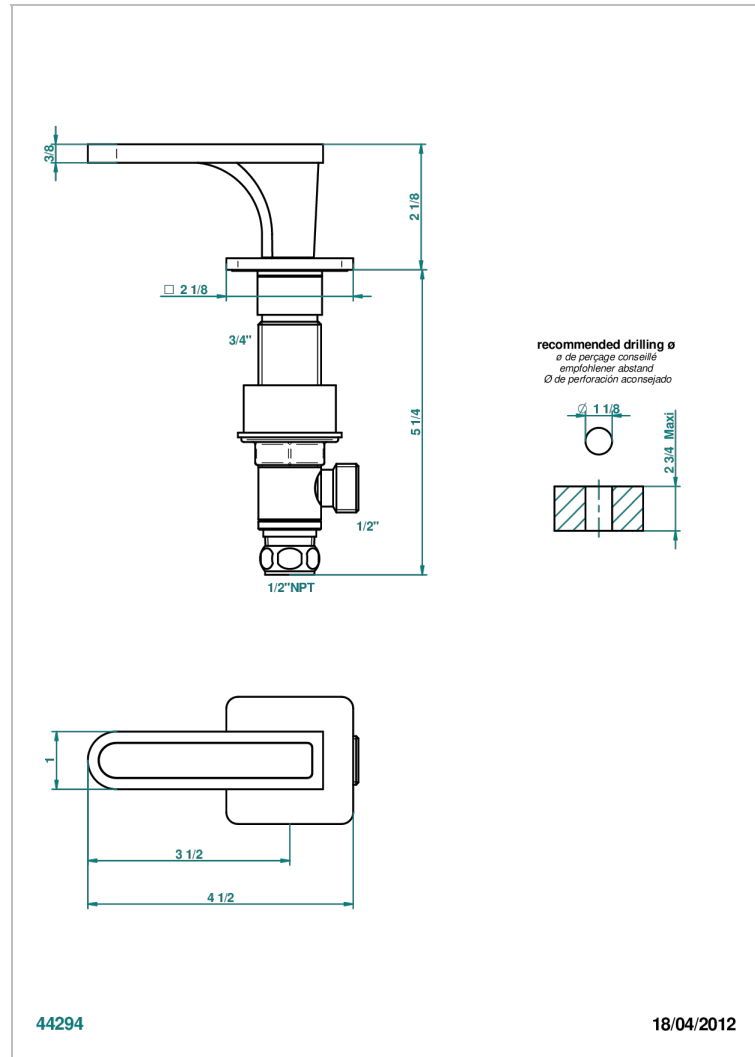

PROFIL ONYX NOIR A MANETTES

A6P-35/HUS

Côté sur gorge 1/2" côté chaud, standard américain

THG[®]
PARIS

CARACTÉRISTIQUES

- Profil Onyx noir à manettes
- Côté sur gorge 1/2" côté chaud, standard américain

FINITIONS DISPONIBLES