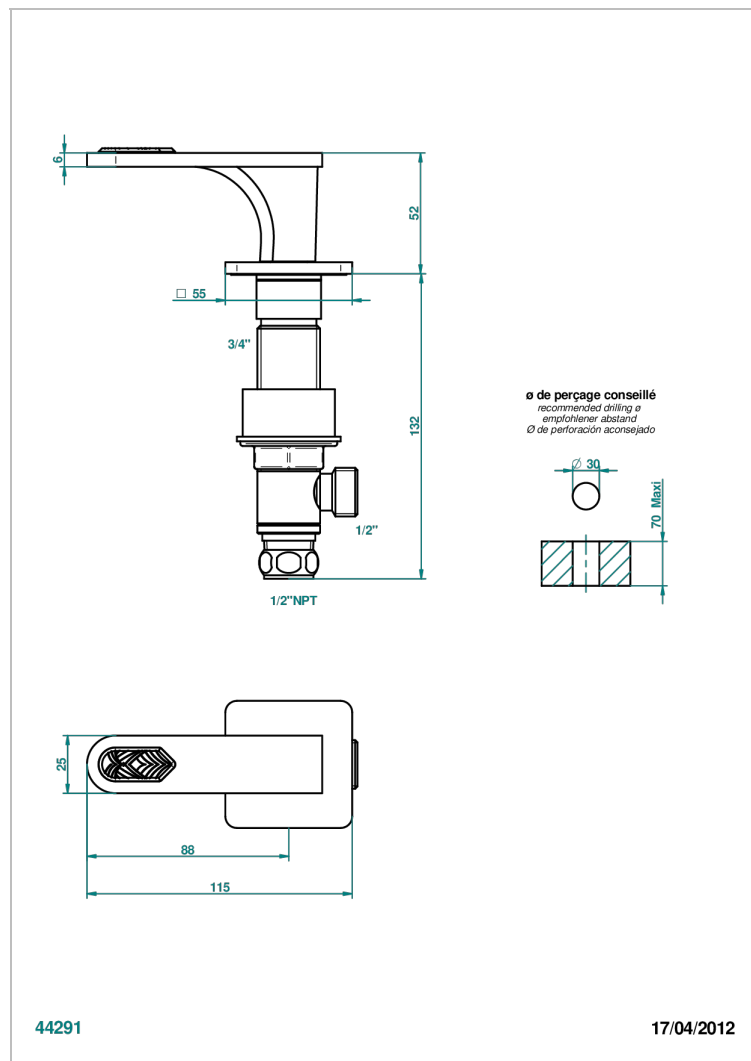

# PROFIL LALIQUE CRISTAL CLAIR A MANETTES

A6H-35/HUS

Côté sur gorge 1/2" côté chaud, standard américain

## CARACTÉRISTIQUES

- Profil Laliq Cristal clair à manettes
- Côté sur gorge 1/2" côté chaud, standard américain