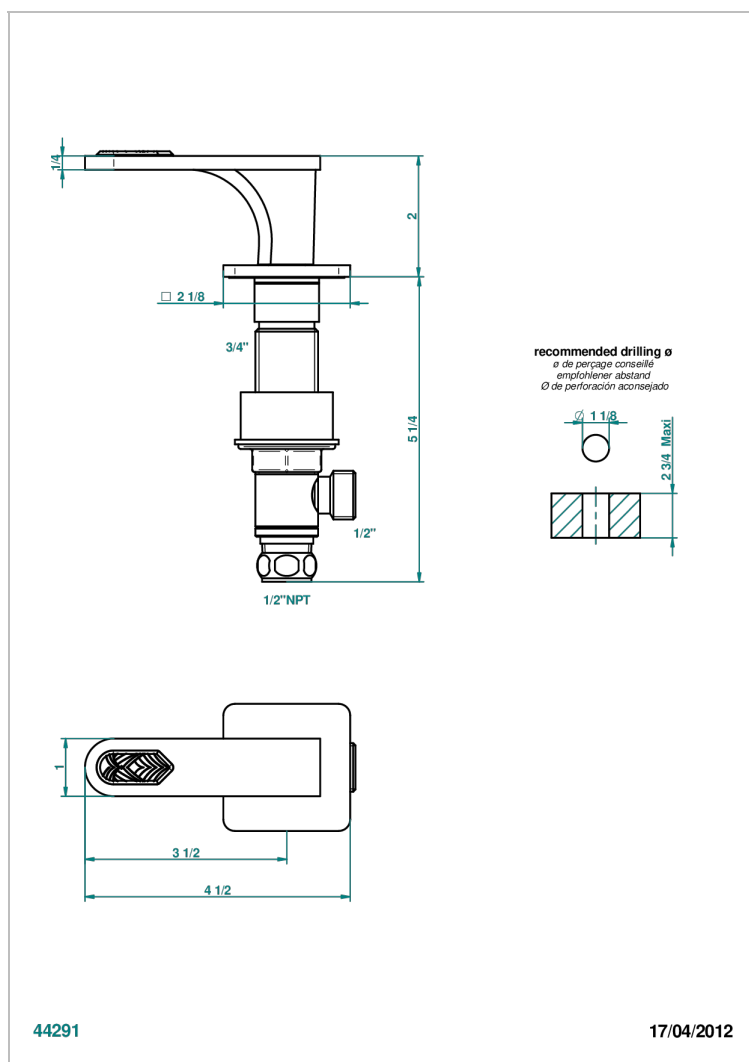

PROFIL LALIQUE CRISTAL CLARO CON MANETAS

A6H-35/HUS

Côté sur gorge 1/2" côté chaud, standard américain

THG[®]
PARIS

CARACTERÍSTICAS

- Profil LaliQue cristal claro con manetas
- Côté sur gorge 1/2" côté chaud, standard américain