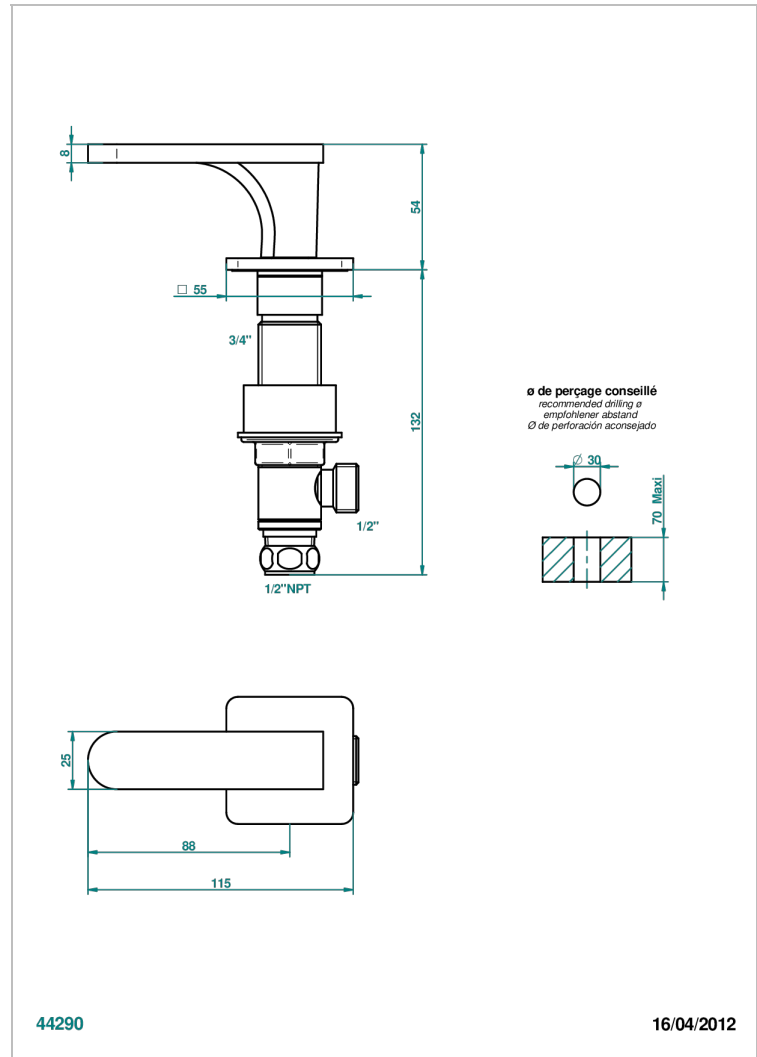

# PROFIL METAL CON MANETAS

A6B-35/HUS

Côté sur gorge 1/2" côté chaud, standard américain

THG<sup>®</sup>  
PARIS

44290

16/04/2012

## CARACTERÍSTICAS

- Profil metal con manetas
- Côté sur gorge 1/2" côté chaud, standard américain