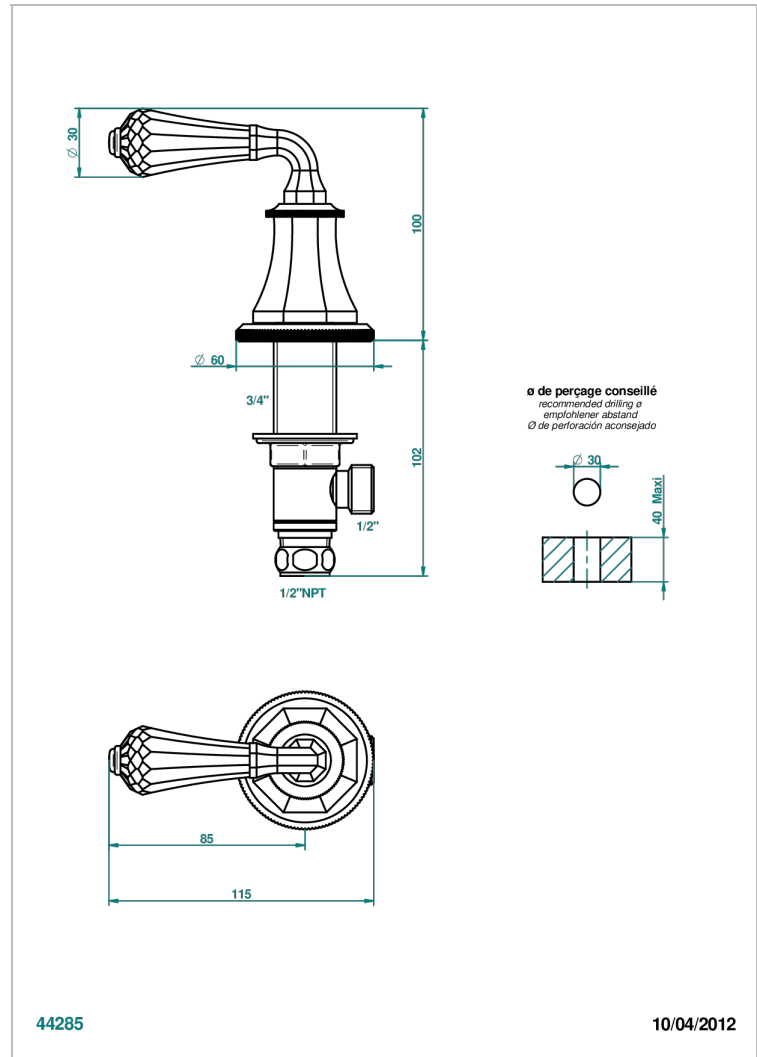

ART DECO CRISTAL

A56-35/HUS

Côté sur gorge 1/2" côté chaud, standard américain

THG[®]
PARIS

CARACTÉRISTIQUES

- Art Déco Cristal
- Côté sur gorge 1/2" côté chaud, standard américain

FINITIONS DISPONIBLES

Bronze clair - D01
Chromé - A02
Chromé / doré - G02
Chromé mat - C02
Doré brillant - F01
Doré mat - F07