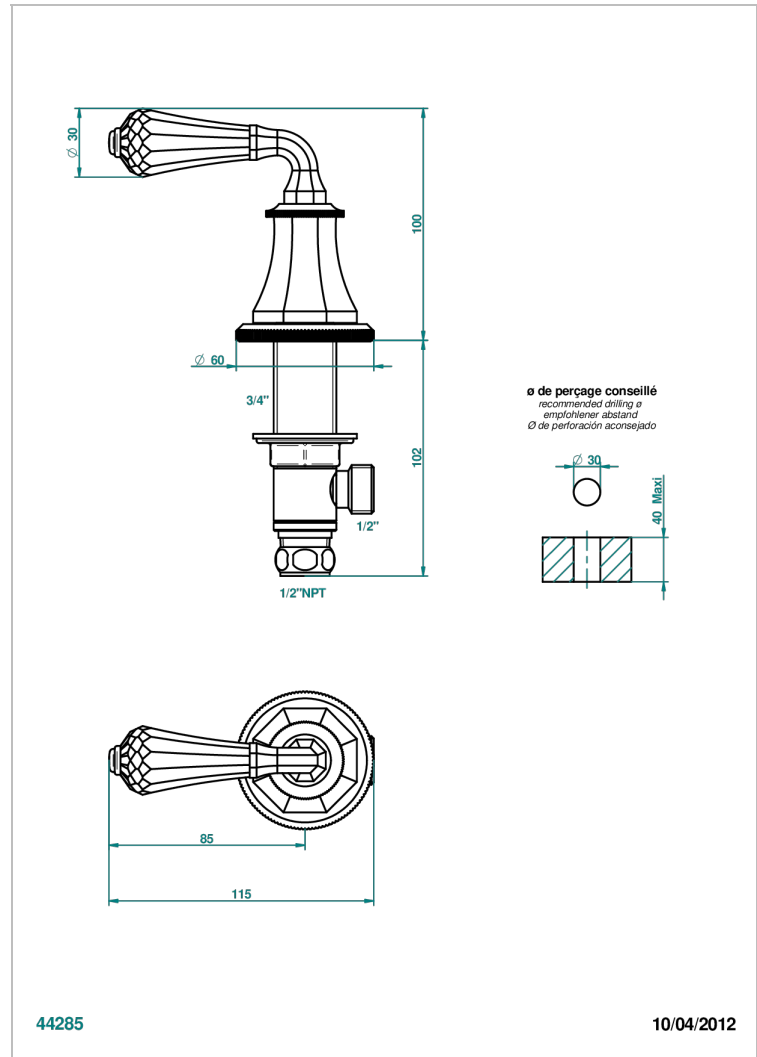

ART DECO CRYSTAL

A56-35/HUS

Côté sur gorge 1/2" côté chaud, standard américain

THG[®]
PARIS

44285

10/04/2012

CARACTERÍSTICAS

- Art Déco Crystal
- Côté sur gorge 1/2" côté chaud, standard américain