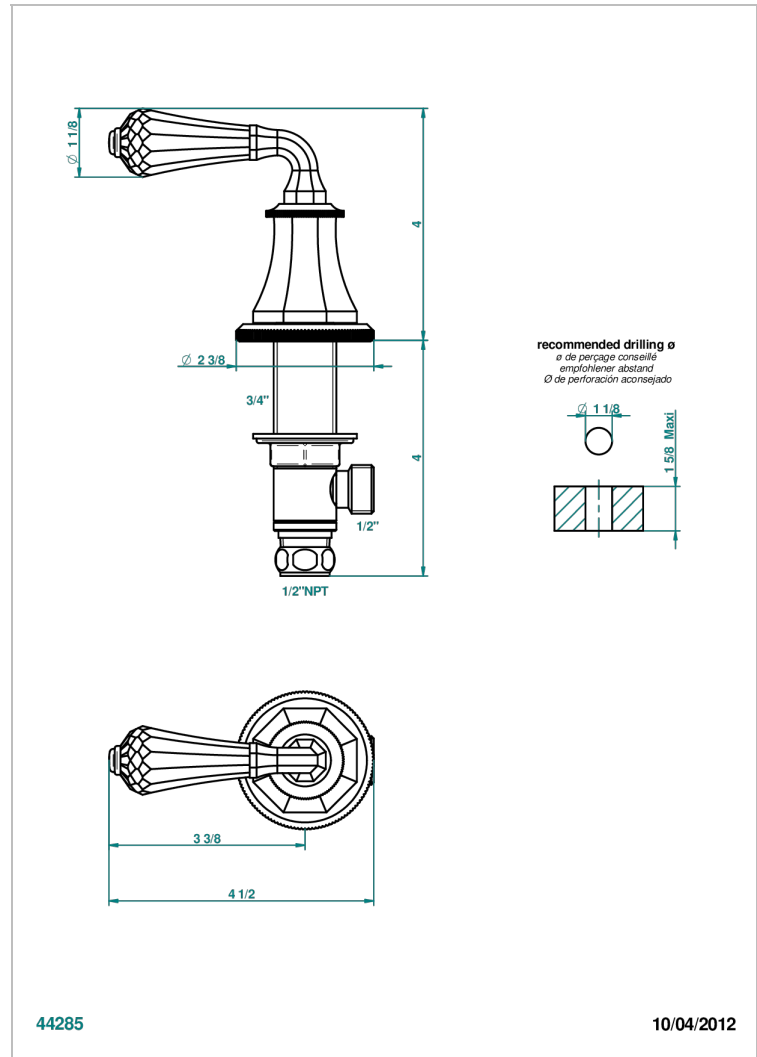

# ART DECO CRISTAL

A56-35/HUS

Côté sur gorge 1/2" côté chaud, standard américain

THG<sup>®</sup>  
PARIS

## CARACTÉRISTIQUES

- Art Déco Cristal
- Côté sur gorge 1/2" côté chaud, standard américain