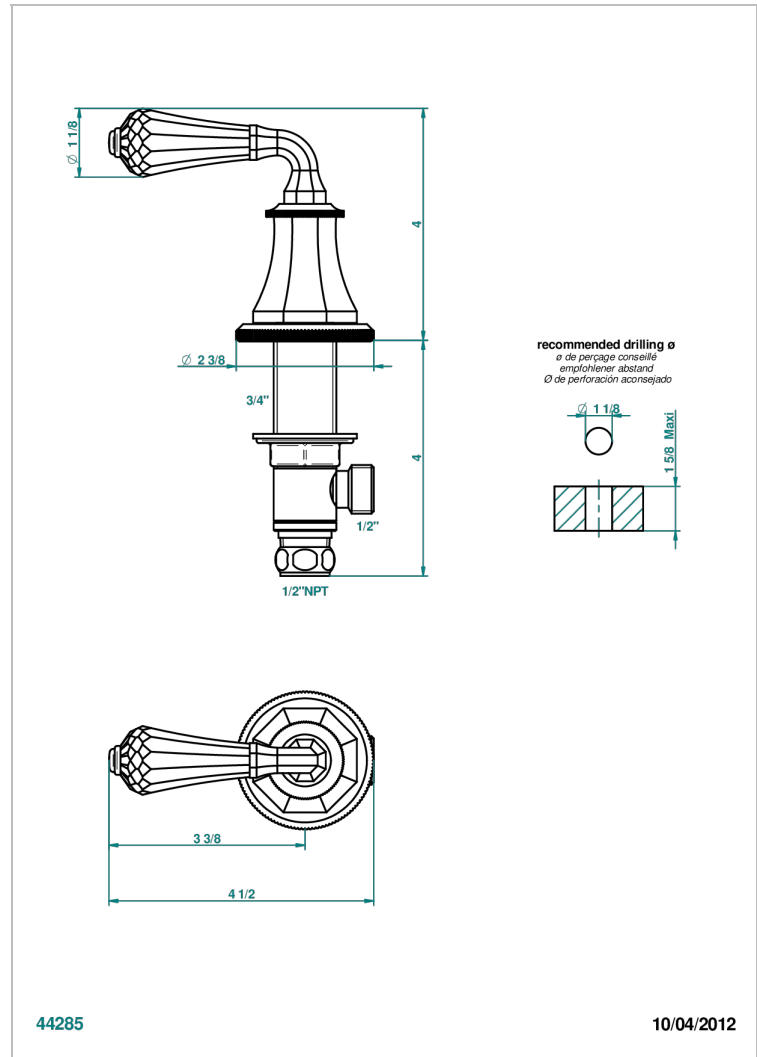

ART DECO CRYSTAL

A56-35/HUS

Côté sur gorge 1/2" côté chaud, standard américain

THG[®]
PARIS

44285

10/04/2012

CARACTERÍSTICAS

- Art Déco Crystal
- Côté sur gorge 1/2" côté chaud, standard américain