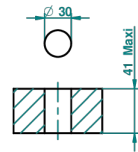

44283

05/04/2012

CARACTÉRISTIQUES

- Art Déco
- Côté sur gorge 1/2" côté chaud, standard américain

FINITIONS DISPONIBLES

Bronze clair - D01
Chromé - A02
Chromé / doré - G02
Chromé mat - C02
Doré brillant - F01
Doré mat - F07

Laiton fumé naturel - A13
Nickel brillant - B01
Nickel mat - C01
Noir mat céramique - D30
Or pâle - F30
Or pâle mat - F31

Pvd blush - H62
Pvd blush mat - H60
Pvd couleur bronze brown - F33
Pvd couleur bronze brown - mat - F34
Pvd couleur doré - H52
Pvd couleur doré mat - H53

Pvd couleur laiton - H49
Pvd couleur laiton mat - H50
Pvd couleur nickel - H55
Pvd couleur nickel mat - H56
Pvd graphite - H64
Pvd graphite mat - H65

Pvd umber - H66
Pvd umber mat - H67
Vieux cuivre rouge mat - H07
Vieux nickel - H28