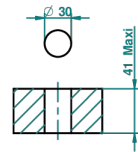

44283

05/04/2012

CARACTERÍSTICAS

- Art Déco
- Côté sur gorge 1/2" côté chaud, standard américain

ACABADOS DISPONIBLES

Bronce claro - D01
Cerámica negra mate - D30
Cobre viejo mate - H07
Cromo - A02
Cromo / dorado - G02
Cromo mate - C02

Dorado - F01
Dorado mate - F07
Dorado pálido - F30
Dorado pálido mate (sin barniz) - F31
Natural smoked Brass - A13
Níquel - B01

Níquel mate - C01
Níquel viejo - H28
Pvd blush - H62
Pvd blush mate - H60
Pvd color latón - H49
Pvd color latón mate - H50

Pvd color níquel - H55
Pvd color níquel mate - H56
Pvd color oro - H52
Pvd color oro mate - H53
Pvd grafito - H64
Pvd grafito mate - H65

Pvd marrón bronce - F33
Pvd marrón bronce mate - F34
Pvd umber - H66
Pvd umber mate - H67