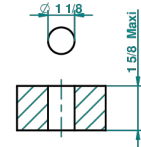

44283

05/04/2012

CARACTERÍSTICAS

- Art Déco
- Côté sur gorge 1/2" côté chaud, standard américain

ACABADOS DISPONIBLES

Bronce claro - D01
Cerámica negra mate - D30
Cobre viejo mate - H07
Cromo - A02
Cromo / dorado - G02
Cromo mate - C02

Dorado - F01
Dorado mate - F07
Dorado pálido - F30
Dorado pálido mate (sin barniz) - F31
Natural smoked Brass - A13
Níquel - B01

Níquel mate - C01
Níquel viejo - H28
Pvd blush - H62
Pvd blush mate - H60
Pvd color latón - H49
Pvd color latón mate - H50

Pvd color níquel - H55
Pvd color níquel mate - H56
Pvd color oro - H52
Pvd color oro mate - H53
Pvd grafito - H64
Pvd grafito mate - H65

Pvd marrón bronce - F33
Pvd marrón bronce mate - F34
Pvd umber - H66
Pvd umber mate - H67