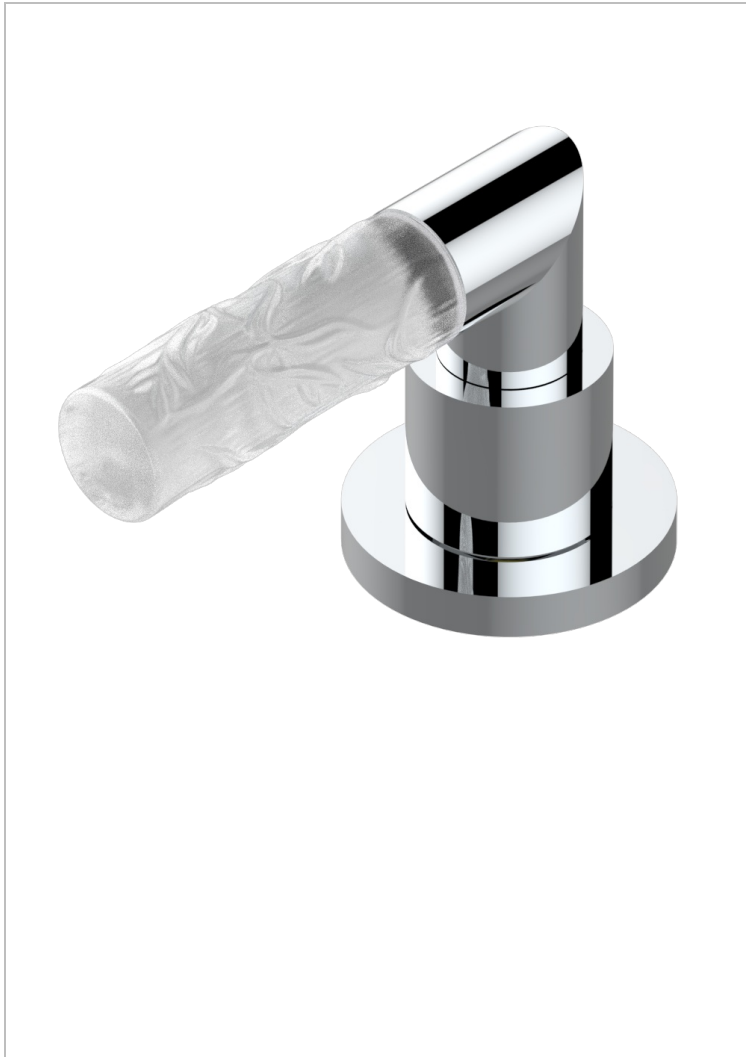

BAMBOU CRISTAL CLAIR

A35-35/HUS

Côté sur gorge 1/2" côté chaud, standard américain

THG[®]
PARIS

CARACTÉRISTIQUES

- BamboU Cristal clair
- Côté sur gorge 1/2" côté chaud, standard américain

FINITIONS DISPONIBLES

Bronze clair - D01
Chromé - A02
Chromé / doré - G02
Chromé mat - C02
Doré brillant - F01
Doré mat - F07

Nickel brillant - B01
Nickel mat - C01
Noir mat céramique - D30
Or pâle - F30
Or pâle mat - F31
Pvd blush - H62