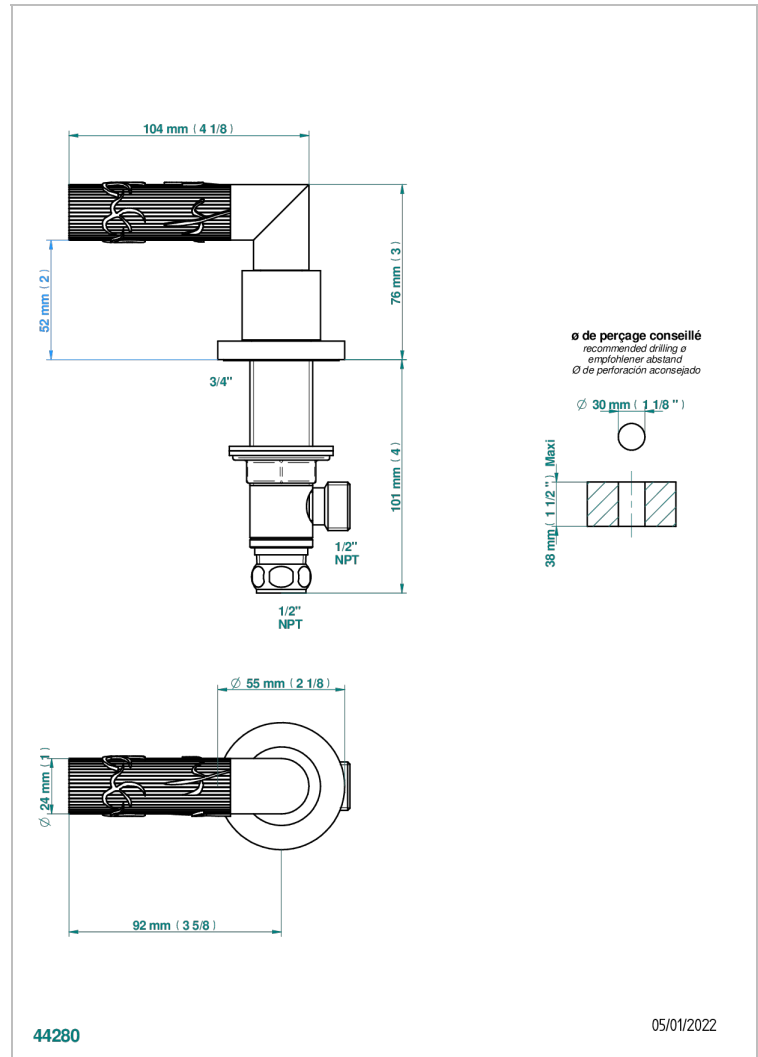

BAMBOU CRISTAL CLAIR

A35-35/HUS

Côté sur gorge 1/2" côté chaud, standard américain

THG[®]
PARIS

CARACTÉRISTIQUES

- BamboU Cristal clair
- Côté sur gorge 1/2" côté chaud, standard américain

FINITIONS DISPONIBLES