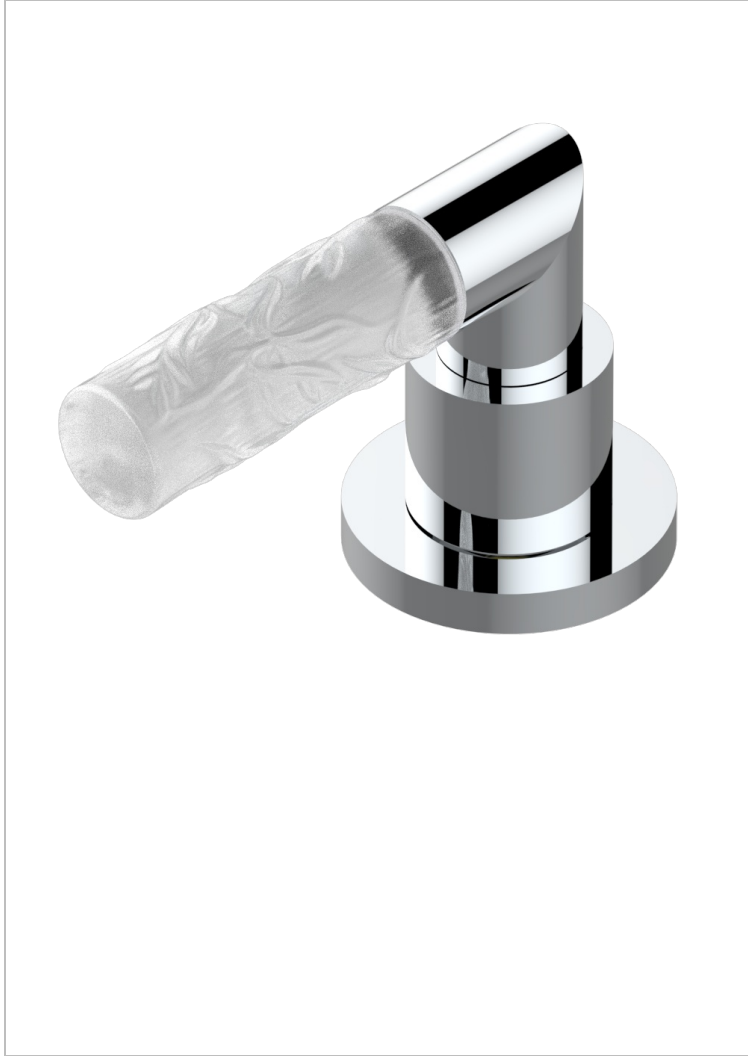

BAMBOU CRISTAL CLARO

A35-35/HUS

Côté sur gorge 1/2" côté chaud, standard américain

THG[®]
PARIS

CARACTERÍSTICAS

- Bambou cristal claro
- Côté sur gorge 1/2" côté chaud, standard américain

ACABADOS DISPONIBLES

Bronce claro - D01
Cerámica negra mate - D30
Cobre viejo mate - H07
Cromo - A02
Cromo / dorado - G02
Cromo mate - C02

Dorado - F01
Dorado mate - F07
Dorado pálido - F30
Dorado pálido mate (sin barniz) - F31
Níquel - B01
Níquel mate - C01

Níquel viejo - H28
Pvd blush - H62
Pvd blush mate - H60
Pvd color latón - H49
Pvd color latón mate - H50
Pvd color níquel - H55

Pvd color níquel mate - H56
Pvd color oro - H52
Pvd color oro mate - H53
Pvd grafito - H64
Pvd grafito mate - H65
Pvd marrón bronce - F33