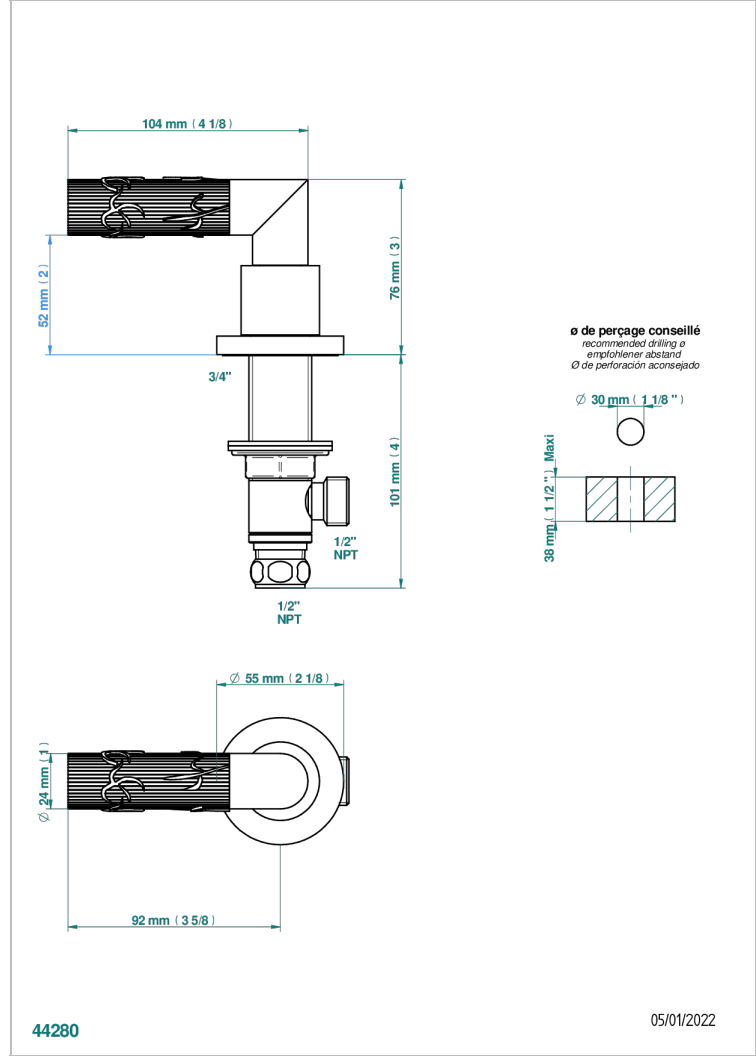

BAMBOU CRISTAL CLARO

A35-35/HUS

Côté sur gorge 1/2" côté chaud, standard américain

THG[®]
PARIS

CARACTERÍSTICAS

- Bambou cristal claro
- Côté sur gorge 1/2" côté chaud, standard américain

ACABADOS DISPONIBLES