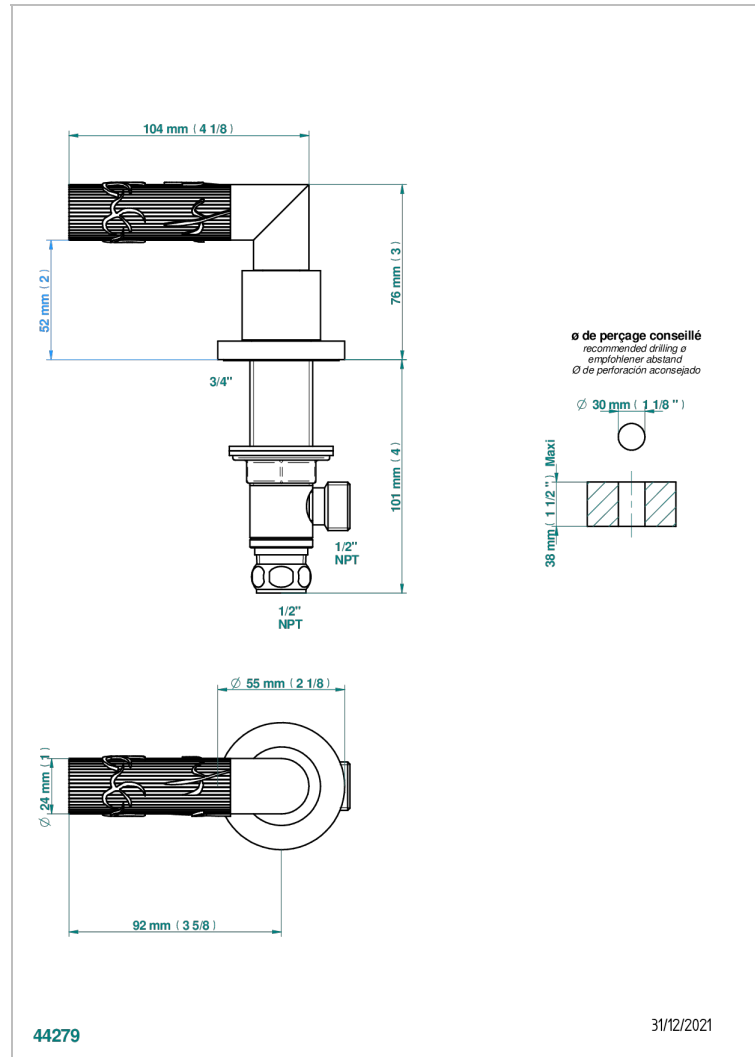

# BAMBOU CRISTAL AMBRE

A34-35/HUS

Côté sur gorge 1/2" côté chaud, standard américain

## CARACTÉRISTIQUES

- BamboU Cristal Ambre
- Côté sur gorge 1/2" côté chaud, standard américain