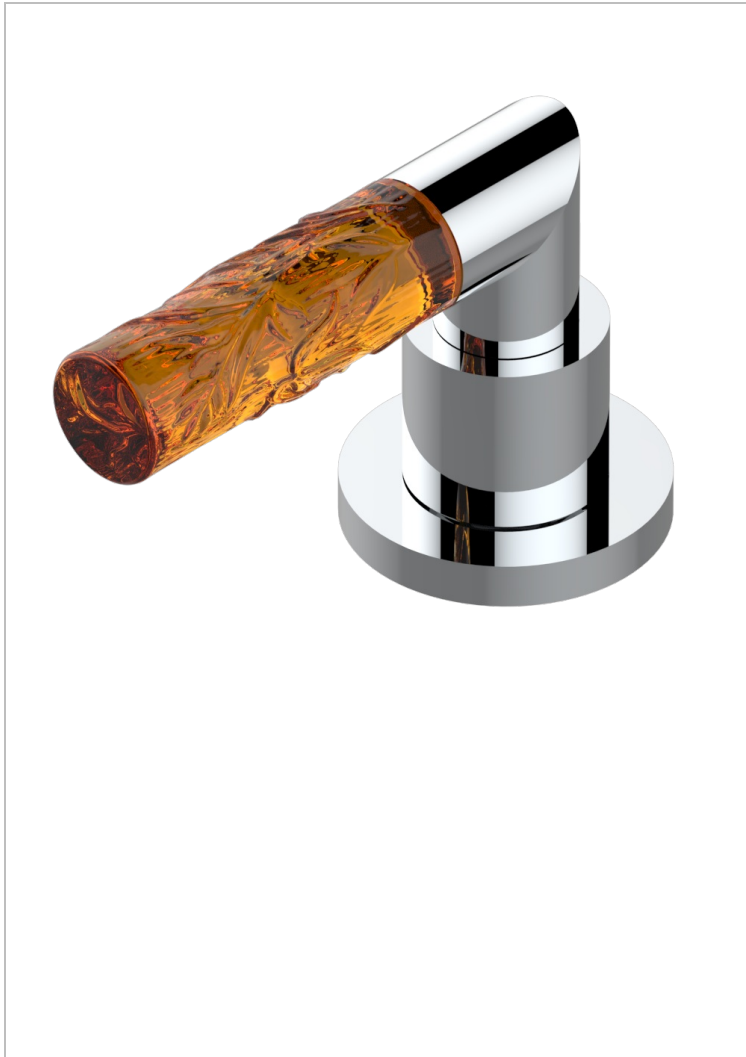

# BAMBOU CRISTAL AMBRE

A34-35/HUS

Côté sur gorge 1/2" côté chaud, standard américain

## CARACTÉRISTIQUES

- BamboU Cristal Ambre
- Côté sur gorge 1/2" côté chaud, standard américain

## FINITIONS DISPONIBLES

Bronze clair - D01  
Chromé - A02  
Chromé / doré - G02  
Chromé mat - C02  
Doré brillant - F01  
Doré mat - F07

Nickel brillant - B01  
Nickel mat - C01  
Noir mat céramique - D30  
Or pâle - F30  
Or pâle mat - F31  
Pvd blush - H62