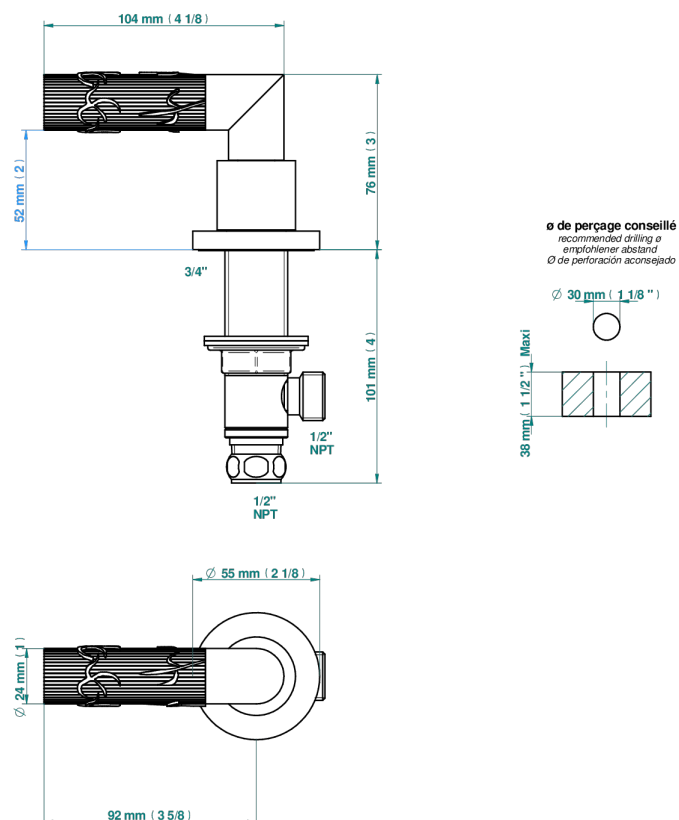

BAMBOU CRISTAL AMBAR

A34-35/HUS

Côté sur gorge 1/2" côté chaud, standard américain

THG[®]
PARIS

44279

31/12/2021

CARACTERÍSTICAS

- BamboU cristal Ambar
- Côté sur gorge 1/2" côté chaud, standard américain