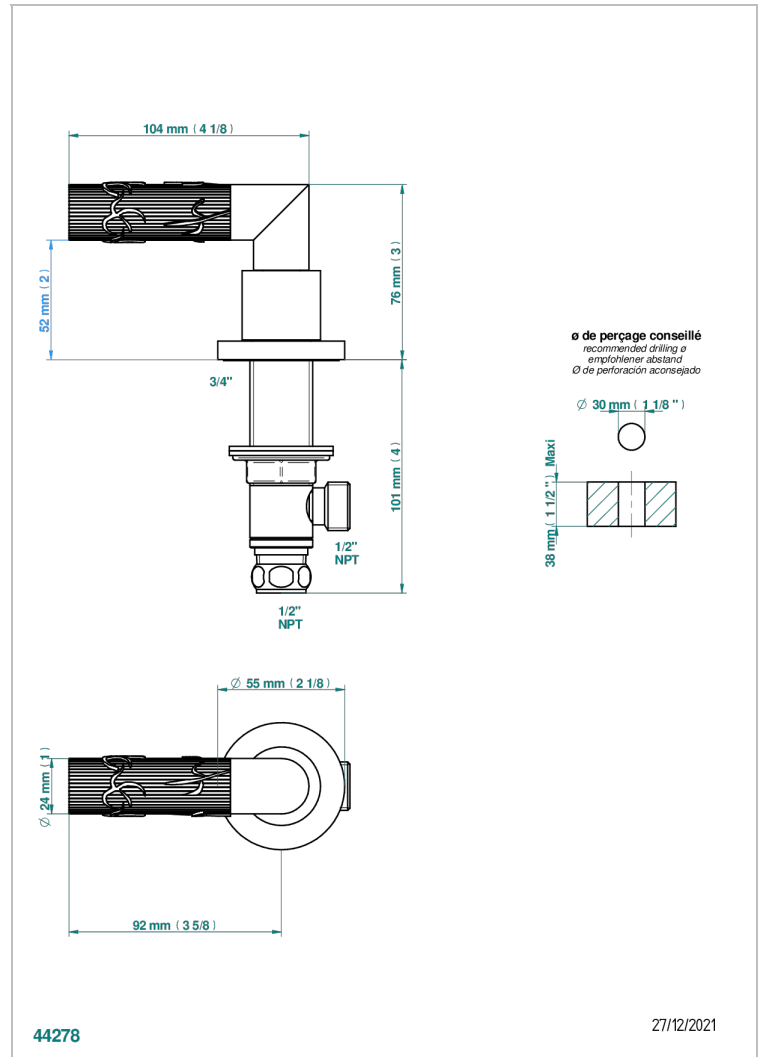

# BAMBOU CRISTAL NOIR

A33-35/HUS

Côté sur gorge 1/2" côté chaud, standard américain

THG<sup>®</sup>  
PARIS

## CARACTÉRISTIQUES

- Bamboü Cristal noir
- Côté sur gorge 1/2" côté chaud, standard américain