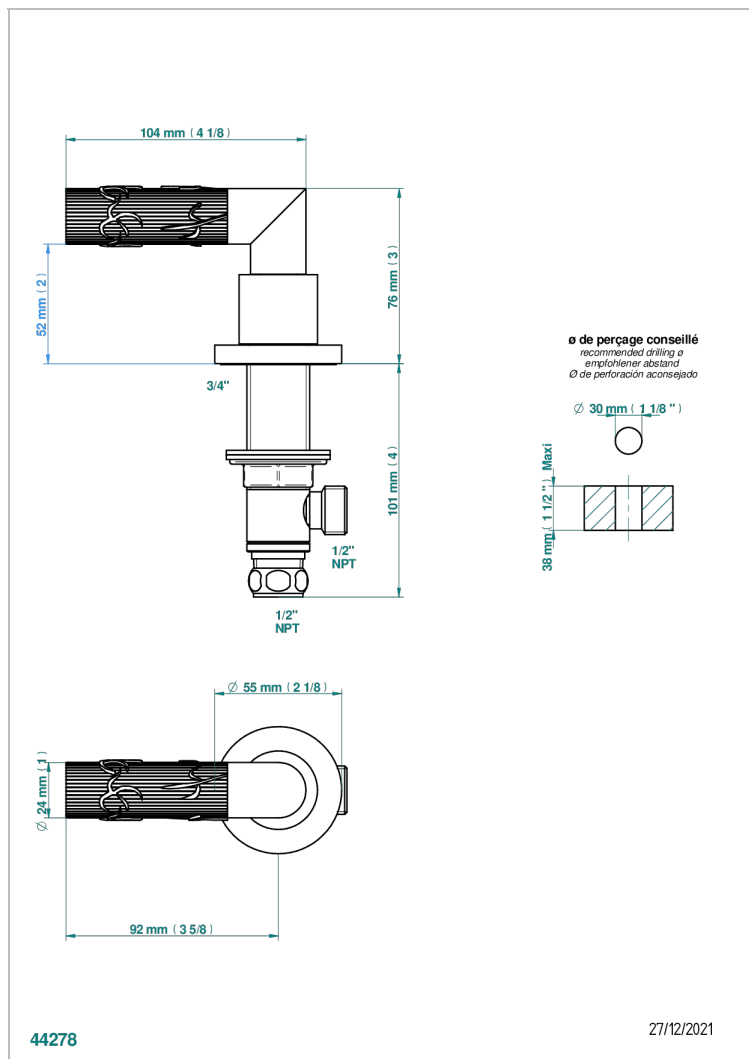

BAMBOU CRISTAL NEGRO

A33-35/HUS

Côté sur gorge 1/2" côté chaud, standard américain

THG[®]
PARIS

CARACTERÍSTICAS

- Bamboü cristal negro
- Côté sur gorge 1/2" côté chaud, standard américain

ACABADOS DISPONIBLES