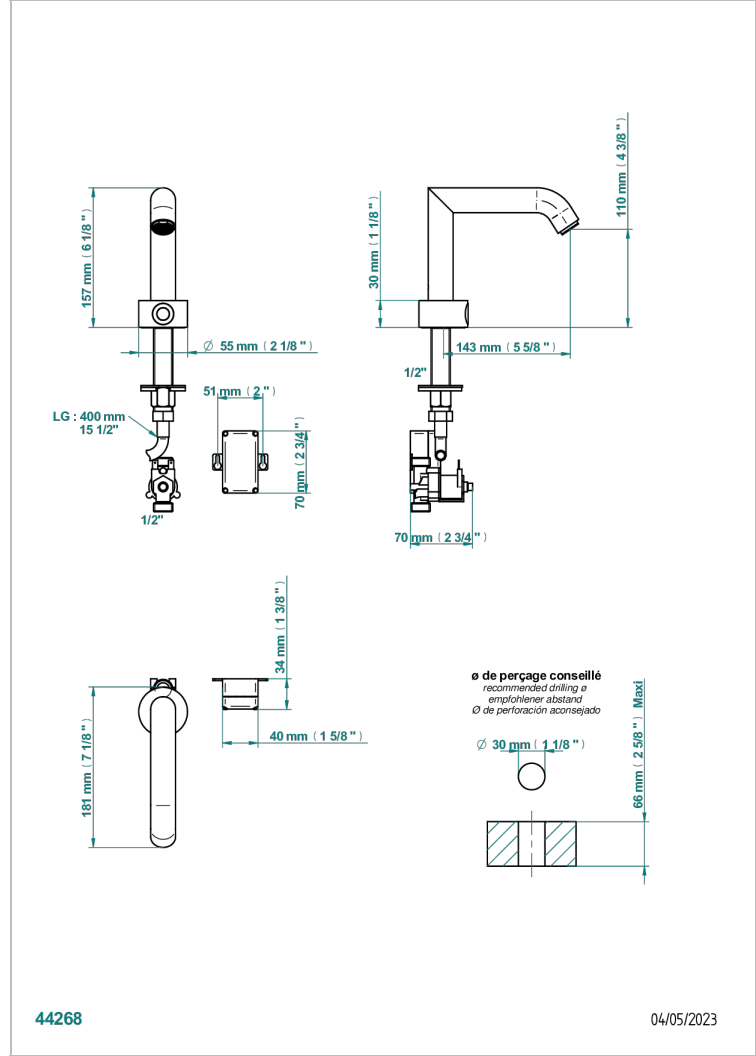

Electronic tap for washbasin with infra-red presence detection, without pop-up waste

特色

- ACS : 21ACCLY484

标准

相关的SKU

- Ref. G00-5999 淋浴池排水口，直径90毫米，可转向水平出水口（提供A02、B01、F01、F30型号，其他颜色请垂询我们）
- Ref. G5A-6532 Rim mounted ceramic mixer with progressive cartridge