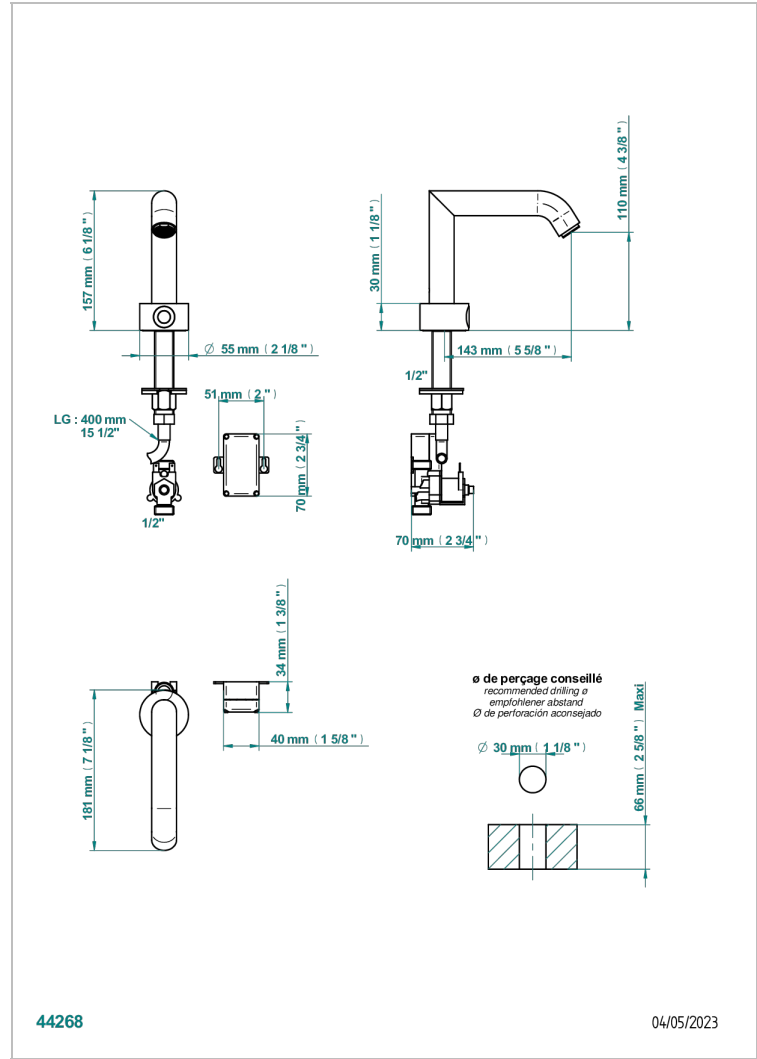

BAMBOU CRISTAL CLAIR

A35-170IRB

Robinet lave-mains électronique à infrarouge, sans vidage - livré avec pile 6v

THG[®]
PARIS

CARACTÉRISTIQUES

- ACS : 21ACCLY484

CERTIFICATIONS

FINITIONS DISPONIBLES