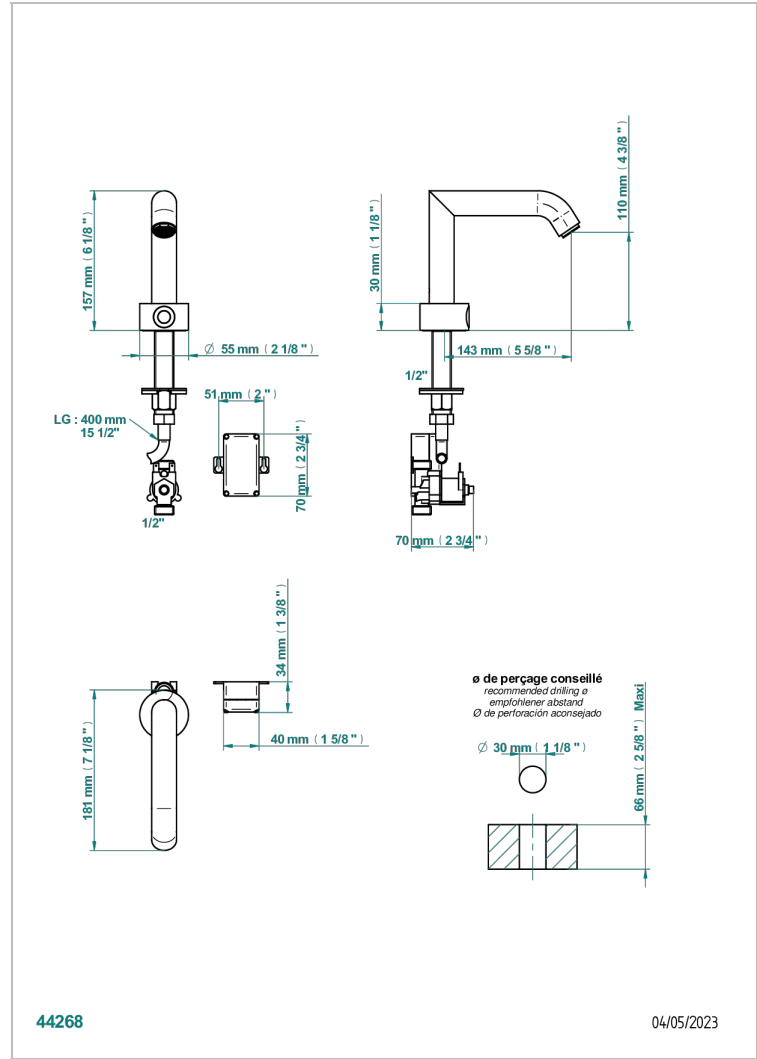

BAMBOU CRISTAL CLAIR

A35-170IRB

Robinet lave-mains électronique à infrarouge, sans vidage - livré avec pile 6v

THG[®]
PARIS

CARACTÉRISTIQUES

- ACS : 21ACCLY484

CERTIFICATIONS

PRODUITS ASSOCIÉS

- Ref. G00-5999 Mitigeur thermostatique fixation murale non apparent 1/2"
- Ref. A35-6532 Mitigeur à cartouche progressive avec croisillon de style

FINITIONS DISPONIBLES

Bronze clair - D01
Chromé - A02
Chromé / doré - G02
Chromé mat - C02
Doré brillant - F01
Doré mat - F07