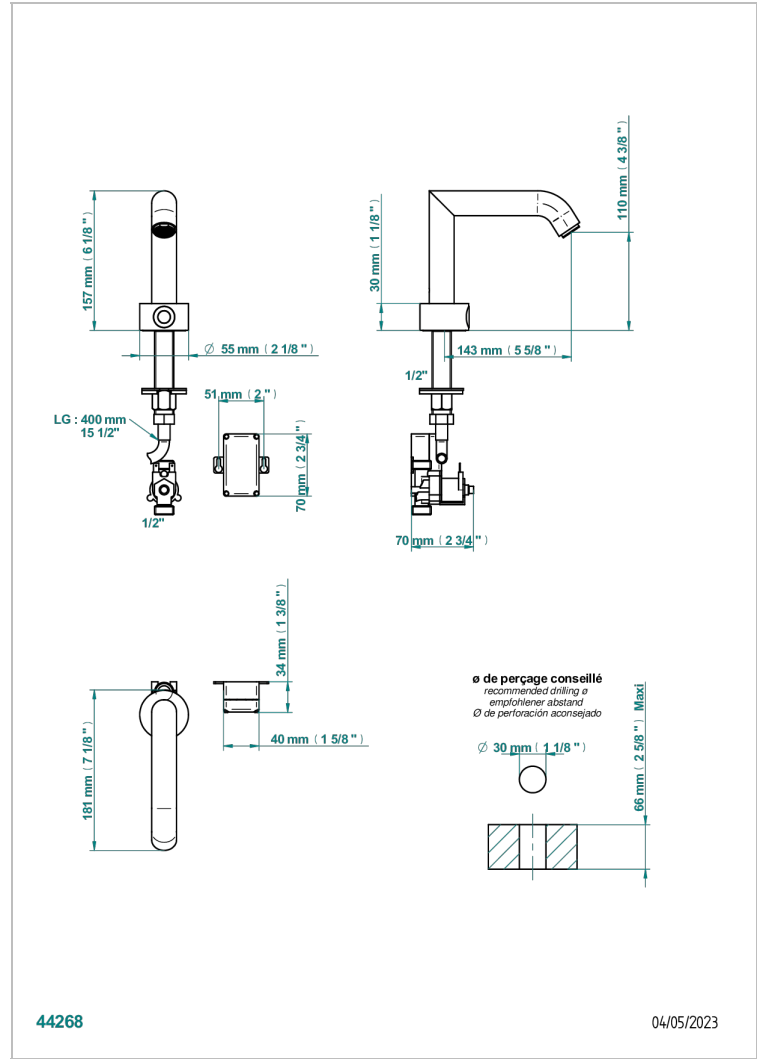

BAMBOU CRISTAL CLARO

A35-170IRB

THG[®]
PARIS

Electronic tap for washbasin with infra-red presence detection, without pop-up waste

CARACTERÍSTICAS

- ACS : 21ACCLY484

ESTÁNDAR

PRODUCTOS RELACIONADOS

- Ref. G00-5999 Concealed wall mounted 1/2" Thermostatic mixer
- Ref. A35-6532 Monomando con cartucho progresivo

ACABADOS DISPONIBLES

Bronce claro - D01
Cerámica negra mate - D30
Cobre viejo mate - H07
Cromo - A02
Cromo / dorado - G02
Cromo mate - C02