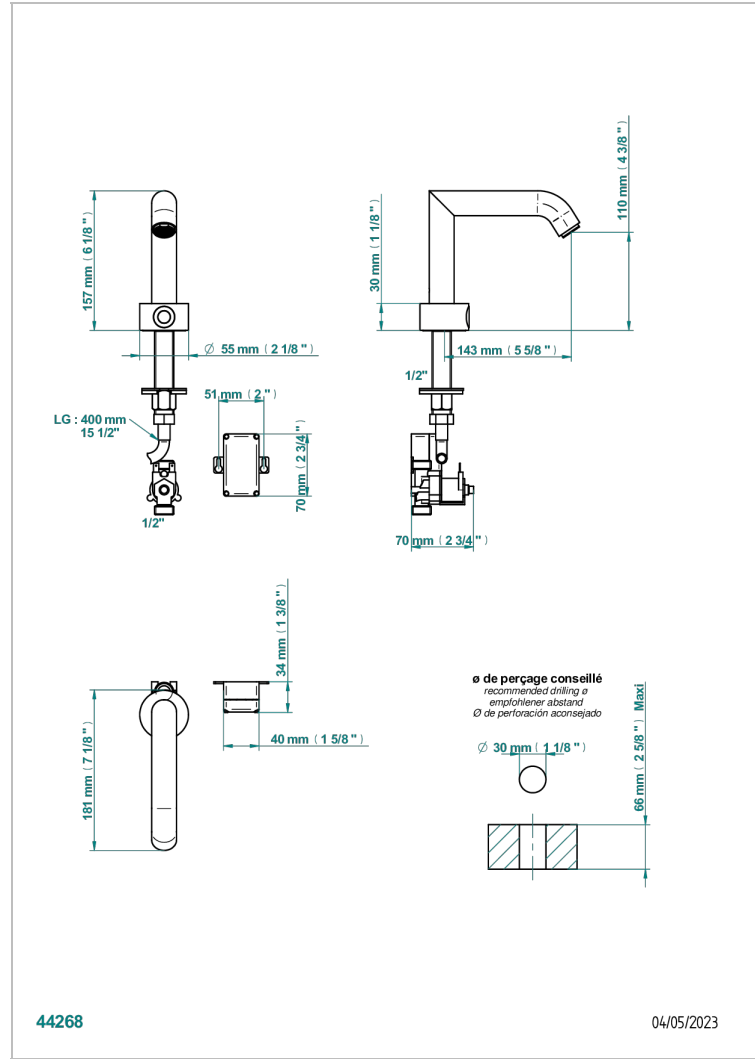

VAMBOU С БЕЛЫМ ХРУСТАЛЕМ

A35-170IRB

Electronic tap for washbasin with infra-red presence detection, without pop-up waste

THG[®]
PARIS

ХАРАКТЕРИСТИКИ

- ACS : 21ACCLY484

СТАНДАРТЫ

СВЯЗАННЫЕ ТОВАРНЫЕ ПОЗИЦИИ