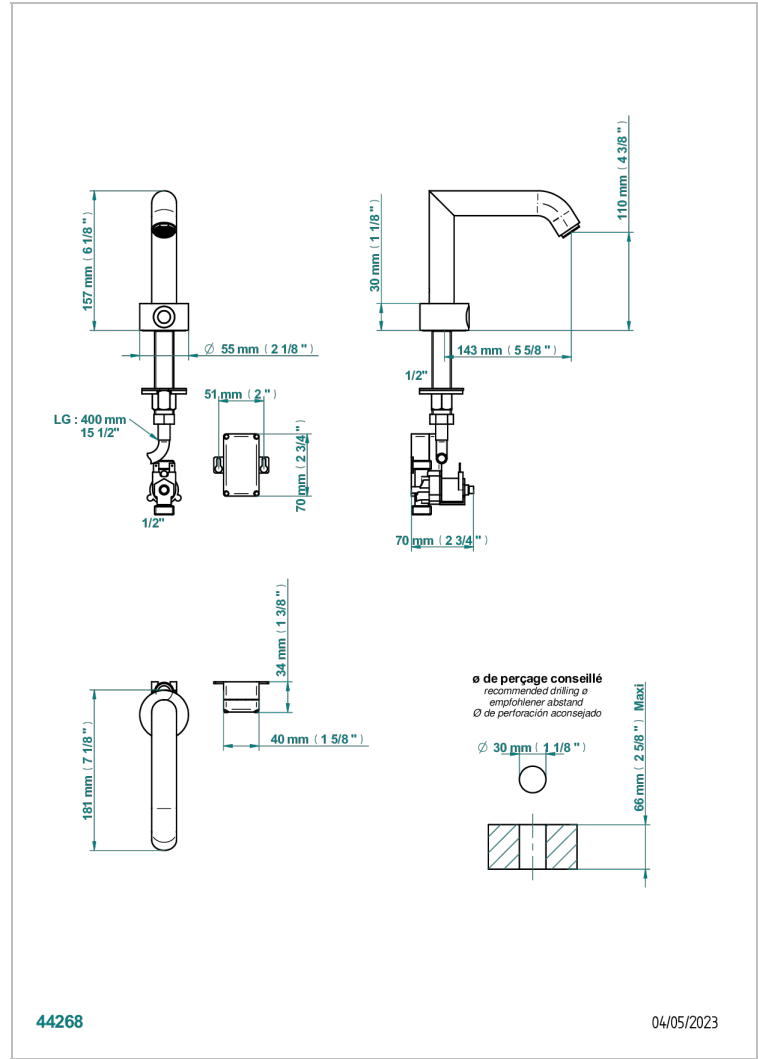

BAMBOU CRISTAL CLAIR

A35-170IRB

Robinet lave-mains électronique à infrarouge, sans vidage - livré avec pile 6v

THG[®]
PARIS

CARACTÉRISTIQUES

- ACS : 21ACCLY484

CERTIFICATIONS

PRODUITS ASSOCIÉS

- Ref. G00-5999 Mitigeur thermostatique fixation murale non apparent 1/2"
- Ref. A35-6532 Mitigeur à cartouche progressive avec croisillon de style

FINITIONS DISPONIBLES

Bronze clair - D01
Chromé - A02
Chromé / doré - G02
Chromé mat - C02
Doré brillant - F01
Doré mat - F07