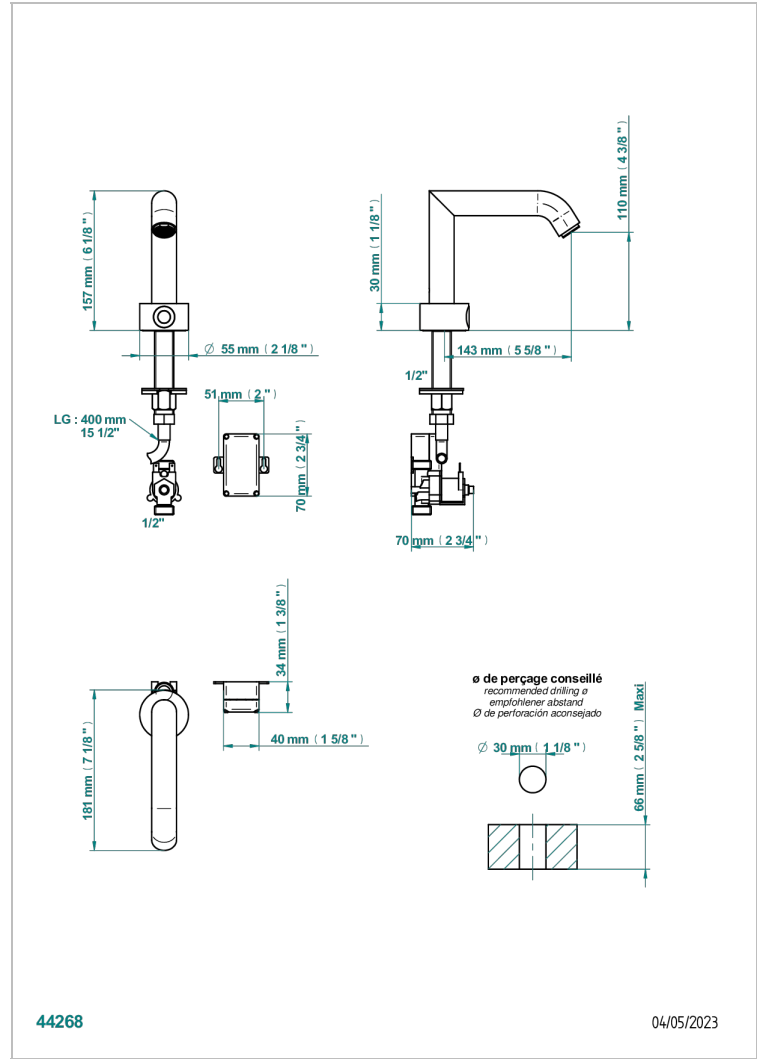

BAMBOU CRISTAL CLARO

A35-170IRB

Electronic tap for washbasin with infra-red presence detection, without pop-up waste

THG[®]
PARIS

CARACTERÍSTICAS

- ACS : 21ACCLY484

ESTÁNDAR

PRODUCTOS RELACIONADOS

- Ref. G00-5999 Concealed wall mounted 1/2" Thermostatic mixer
- Ref. A35-6532 Monomando con cartucho progresivo

ACABADOS DISPONIBLES

Bronce claro - D01
Cerámica negra mate - D30
Cobre viejo mate - H07
Cromo - A02
Cromo / dorado - G02
Cromo mate - C02