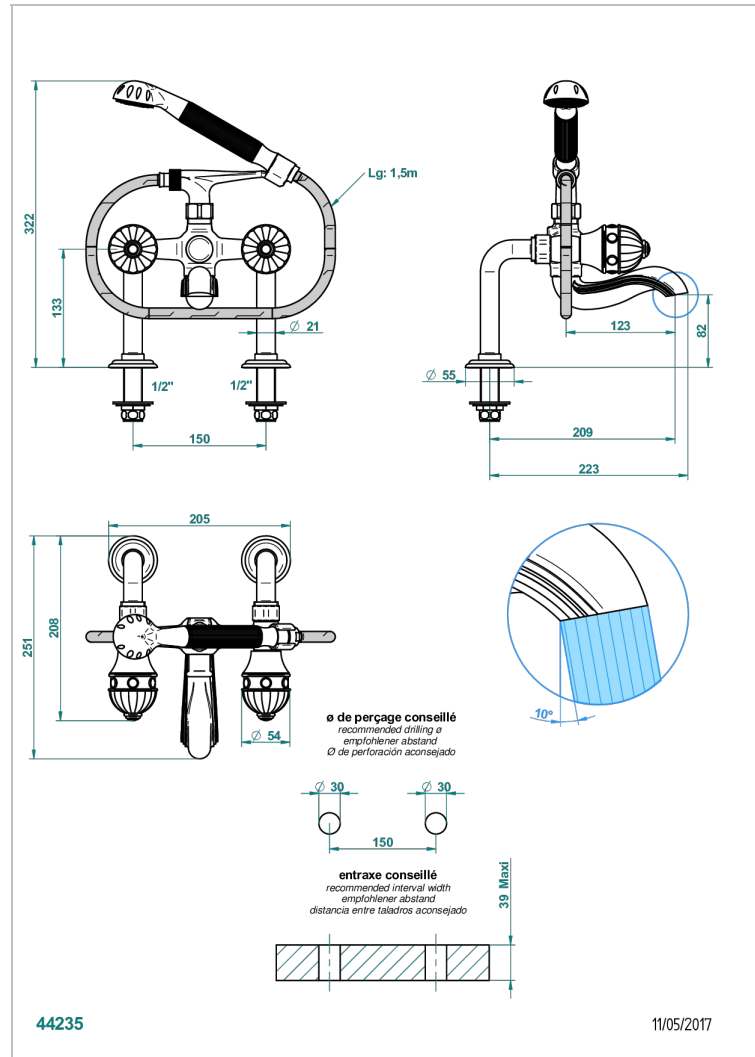

CHEVERNY JASPE ROUGE

A1U-13G

Mélangeur bain douche sur gorge 1/2", avec flexible et douchette

THG
PARIS

CARACTÉRISTIQUES

- Pour montage bord de baignoire ou sur gorge
- Livré avec une paire de colonettes
- Têtes à disques céramique 1/2" 1/4 tour
- Bec à écoulement libre
- Entraxe 150 mm
- Inverseur automatique
- Flexible métallique 1,5 m double agrafage
- Douchette en laiton avec tapis Easyclean, réducteur de débit et clapet anti-retour
- ACS : 21ACCLY034

CERTIFICATIONS

SPÉCIFICATIONS TECHNIQUES

- Recommandé : 3 bars (max. 5 bars) - Advised : 43,5 psi (max. 72 psi)
- Bec : 75 l/min à 3 bars - Douchette : 9,5 l/min à 3 bars
- Spout : 19,8 gpm at 43.5 psi - Handshower : 2.5 gpm at 43.5 psi

Vieux nickel - H28