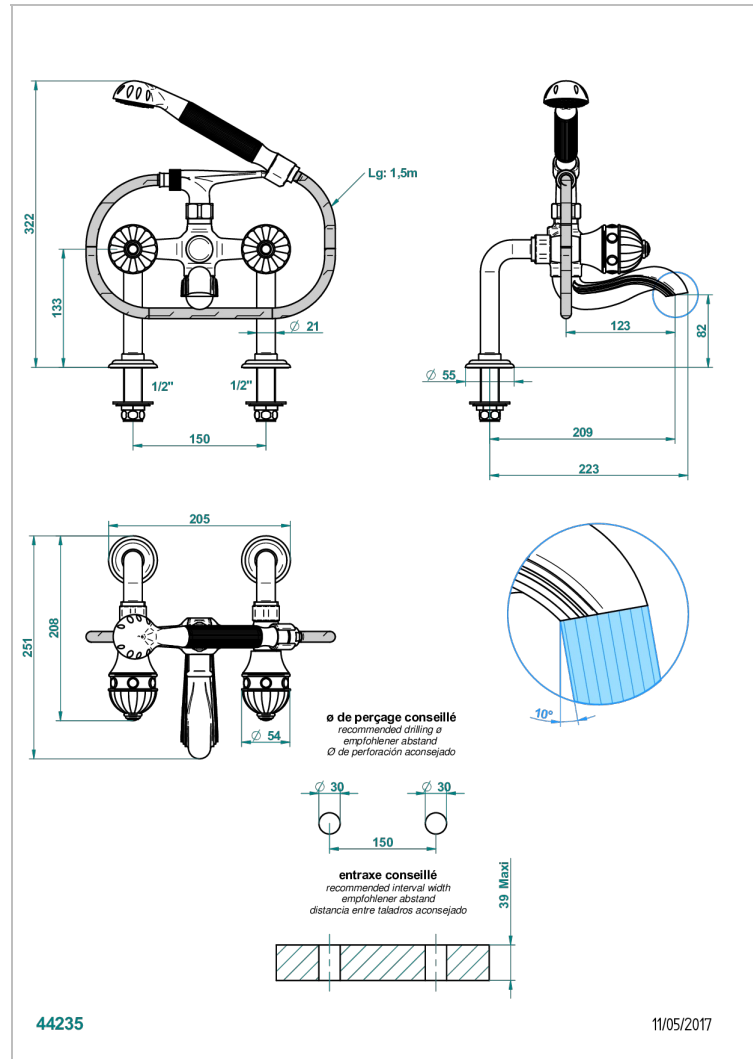

CHEVERNY JASPE ROJO

A1U-13G

Monobloc baÑo/ducha 1/2" con flexo, teleducha y columnas sobre encimera

THG[®]
PARIS

CARACTERÍSTICAS

- ACS : 21ACCLY034

ESPECIFICACIONES TÉCNICAS

- Recommandé : 3 bars (max. 5 bars) - Advised : 43,5 psi (max. 72 psi)
- Bec : 75 l/min à 3 bars - Douchette : 9,5 l/min à 3 bars
- Spout : 19,8 gpm at 43.5 psi - Handshower : 2.5 gpm at 43.5 psi