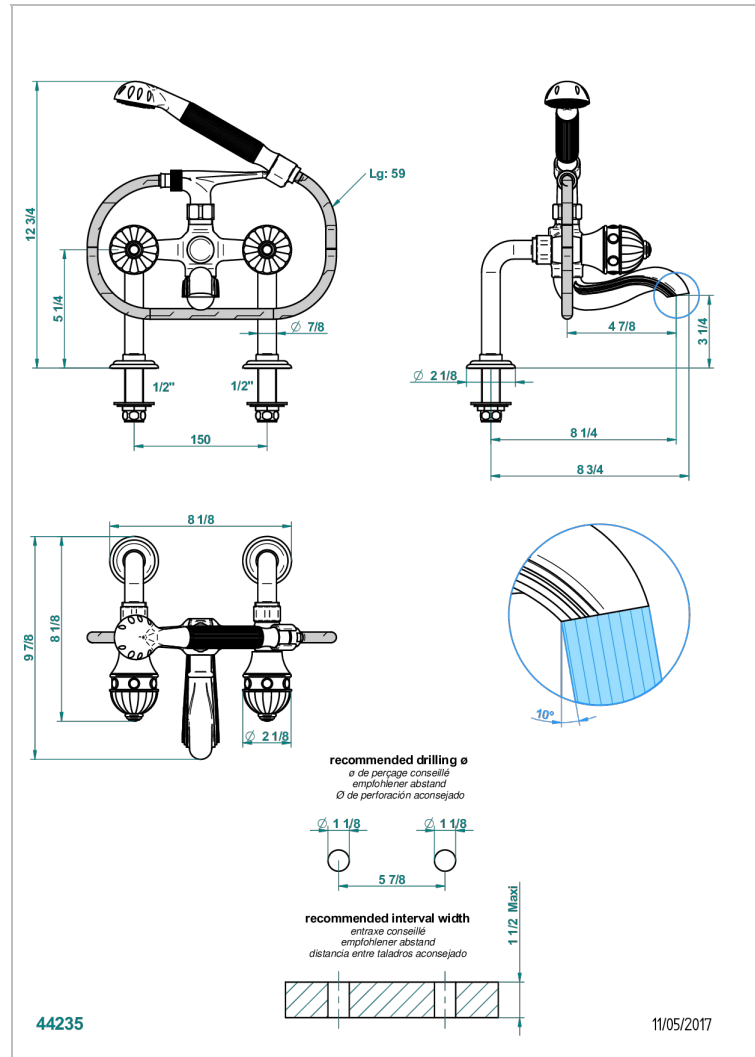

CHEVERNY JASPE ROUGE

A1U-13G

Mélangeur bain douche sur gorge 1/2", avec flexible et douchette

THG[®]
PARIS

CARACTÉRISTIQUES

- Pour montage bord de baignoire ou sur gorge
- Livré avec une paire de colonettes
- Têtes à disques céramique 1/2" 1/4 tour
- Bec à écoulement libre
- Entraxe 150 mm
- Inverseur automatique
- Flexible métallique 1,5 m double agrafage
- Douchette en laiton avec tapis Easyclean, réducteur de débit et clapet anti-retour
- ACS : 21ACCLY034

CERTIFICATIONS

SPÉCIFICATIONS TECHNIQUES

- Recommandé : 3 bars (max. 5 bars) - Advised : 43,5 psi (max. 72 psi)
- Bec : 75 l/min à 3 bars - Douchette : 9,5 l/min à 3 bars
- Spout : 19,8 gpm at 43.5 psi - Handshower : 2.5 gpm at 43.5 psi

Vieux nickel - H28