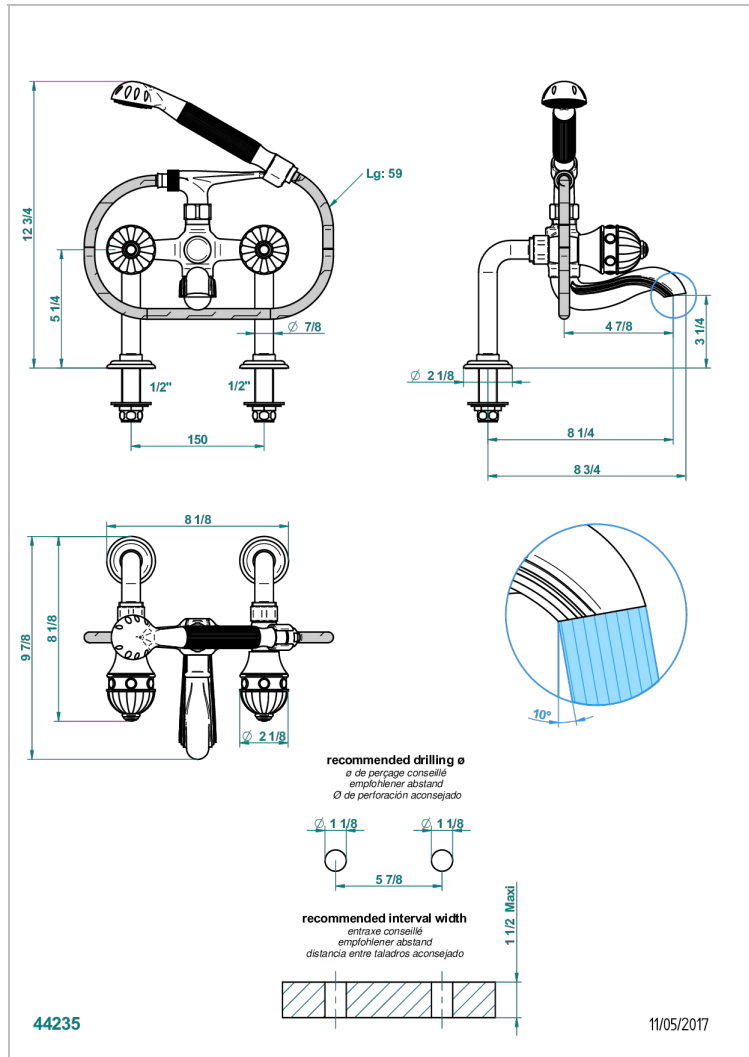

# CHEVERNY JASPE ROJO

A1U-13G

Monobloc baÑo/ducha 1/2" con flexo, teleducha y columnas sobre encimera

THG<sup>®</sup>  
PARIS

## CARACTERÍSTICAS

- ACS : 21ACCLY034

## ESPECIFICACIONES TÉCNICAS

- Recommandé : 3 bars (max. 5 bars) - Advised : 43,5 psi (max. 72 psi)
- Bec : 75 l/min à 3 bars - Douchette : 9,5 l/min à 3 bars
- Spout : 19,8 gpm at 43.5 psi - Handshower : 2.5 gpm at 43.5 psi