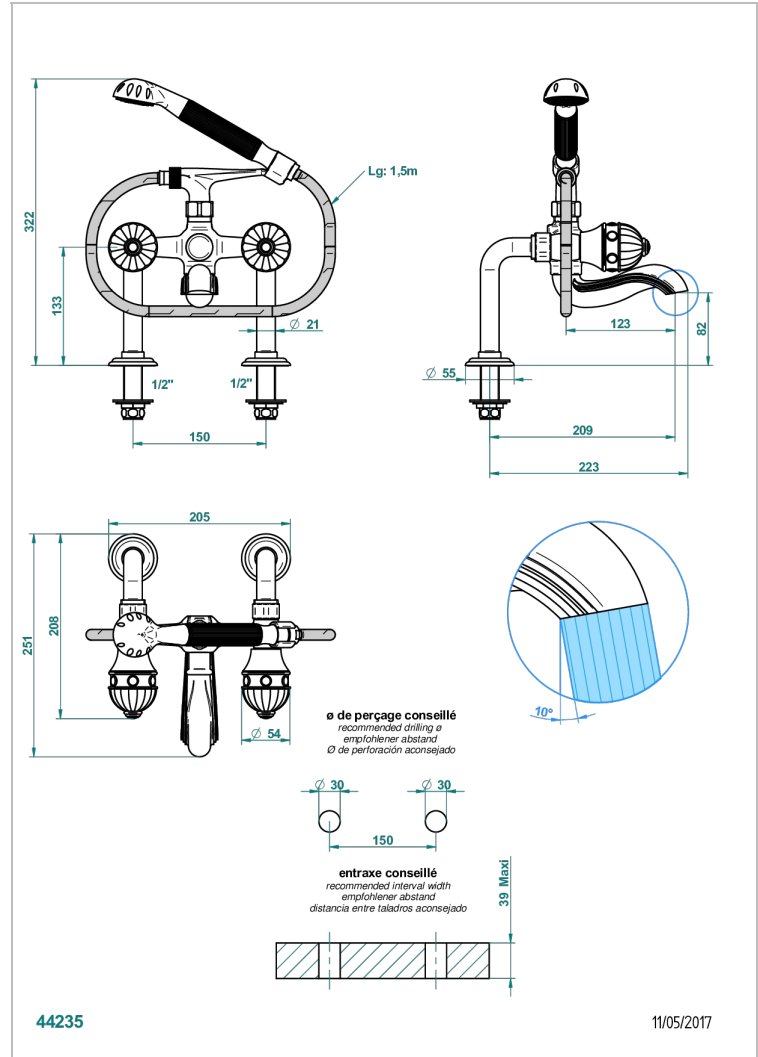

AMBOISE JASPE ROUGE

A1L-13G

Mélangeur bain douche sur gorge 1/2", avec flexible et douchette

THG[®]
PARIS

CARACTÉRISTIQUES

- Pour montage bord de baignoire ou sur gorge
- Livré avec une paire de colonettes
- Têtes à disques céramique 1/2" 1/4 tour
- Bec à écoulement libre
- Entraxe 150 mm
- Inverseur automatique
- Flexible métallique 1,5 m double agrafage
- Douchette en laiton avec tapis Easyclean, réducteur de débit et clapet anti-retour
- ACS : 21ACCLY034

CERTIFICATIONS

SPÉCIFICATIONS TECHNIQUES

- Recommandé : 3 bars (max. 5 bars) - Advised : 43,5 psi (max. 72 psi)
- Bec : 75 l/min à 3 bars - Douchette : 9,5 l/min à 3 bars
- Spout : 19,8 gpm at 43.5 psi - Handshower : 2.5 gpm at 43.5 psi

Vieux nickel - H28