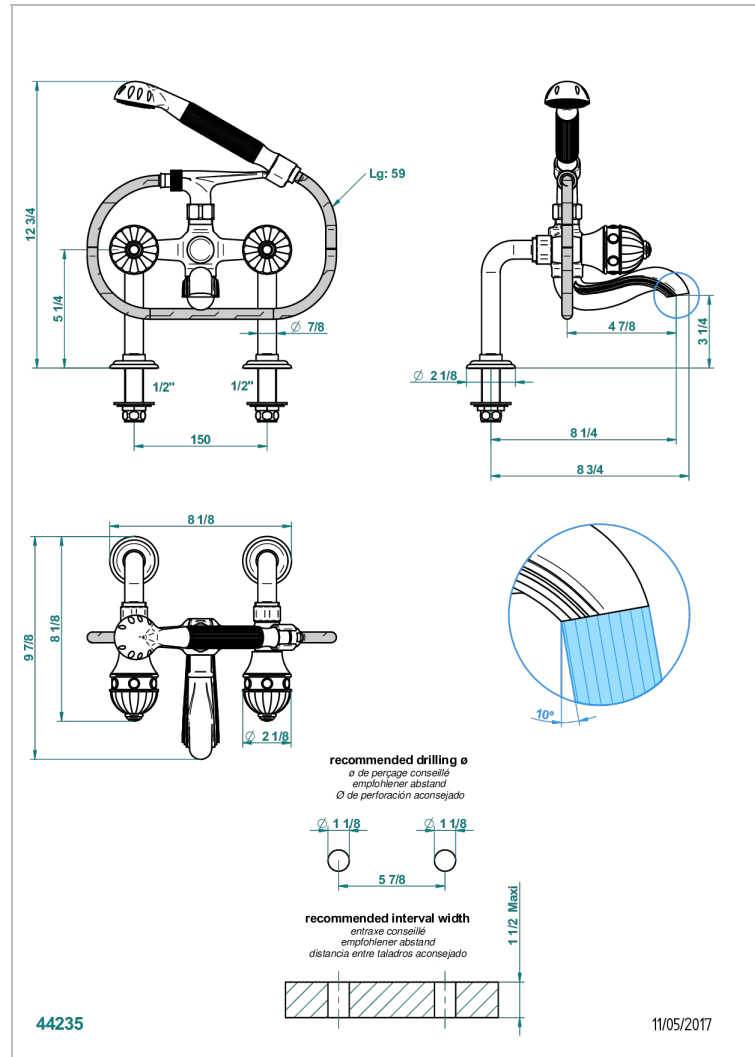

AMBOISE JASPE ROUGE

A1L-13G

Mélangeur bain douche sur gorge 1/2", avec flexible et douchette

THG[®]
PARIS

CARACTÉRISTIQUES

- Pour montage bord de baignoire ou sur gorge
- Livré avec une paire de colonettes
- Têtes à disques céramique 1/2" 1/4 tour
- Bec à écoulement libre
- Entraxe 150 mm
- Inverseur automatique
- Flexible métallique 1,5 m double agrafage
- Douchette en laiton avec tapis Easyclean, réducteur de débit et clapet anti-retour
- ACS : 21ACCLY034

Vieux nickel - H28

SPECIFICATIONS TECHNIQUES

- Recommandé : 3 bars (max. 5 bars) - Advised : 43,5 psi (max. 72 psi)
- Bec : 75 l/min à 3 bars - Douchette : 9,5 l/min à 3 bars
- Spout : 19,8 gpm at 43.5 psi - Handshower : 2.5 gpm at 43.5 psi