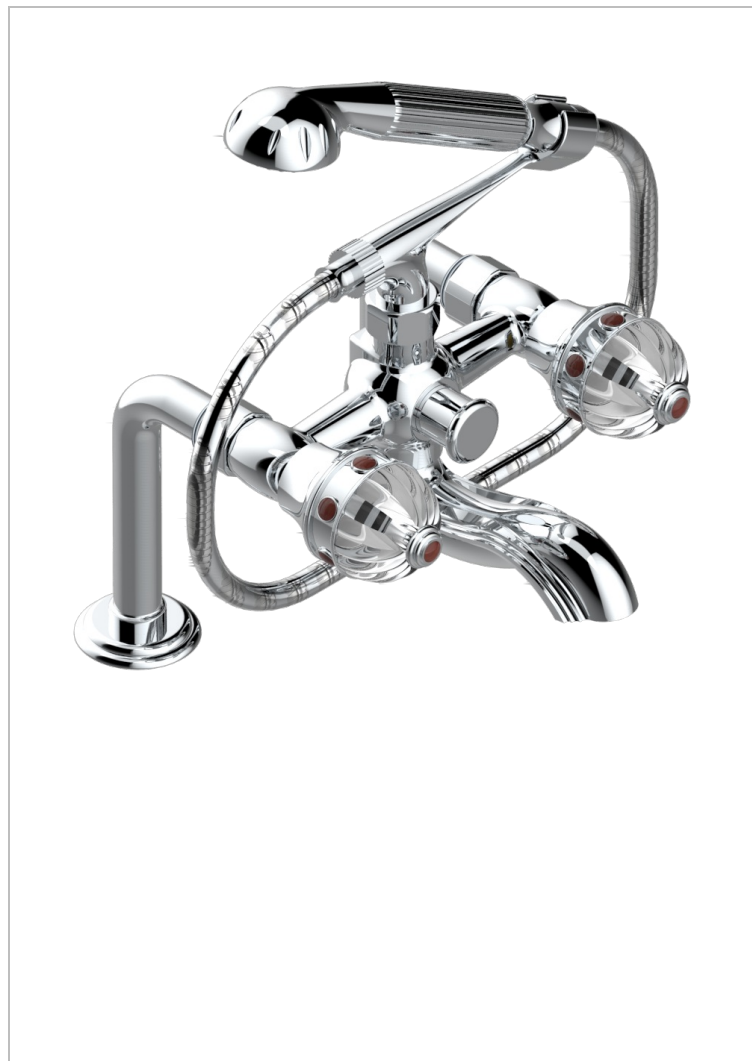

AMBOISE С КРАСНОЙ ЯШМОЙ

A1L-13G

Смеситель для ванны/душа устанавливаемый на борту на два отверстия с душем и шлангом - 150 мм между центрами

THG[®]
PARIS

ХАРАКТЕРИСТИКИ

- ACS : 21ACCLY034

СТАНДАРТЫ

ТЕХНИЧЕСКИЕ ХАРАКТЕРИСТИКИ

- Recommandé : 3 bars (max. 5 bars) - Advised : 43,5 psi (max. 72 psi)
- Bec : 75 l/min à 3 bars - Douchette : 9,5 l/min à 3 bars
- Spout : 19,8 gpm at 43.5 psi - Handshower : 2.5 gpm at 43.5 psi

ДОСТУПНЫЕ ВАРИАНТЫ ПОКРЫТИЙ

Black ceram - D30
Blush PVD - H62
Graphite PVD - H64
Matt Umber PVD - H67
Matt blush PVD - H60
Matt graphite PVD - H65

Umber PVD - H66
Золото - F01
Матовое золото - F07
Матовое светлое золото - F31
Матовый никель - C01
Матовый хром - C02

Никель - B01
Покрытие PVD бронза - F33
Покрытие PVD золотистый цвет - H52
Покрытие PVD латунь - H49
Покрытие PVD матовая бронза - F34
Покрытие PVD матовая латунь - H50

Покрытие PVD матовый золотистый - H53
Покрытие PVD матовый никель - H56
Покрытие PVD никель - H55
Светлое золото - F30
Состаренный никель - H28
Хром - A02