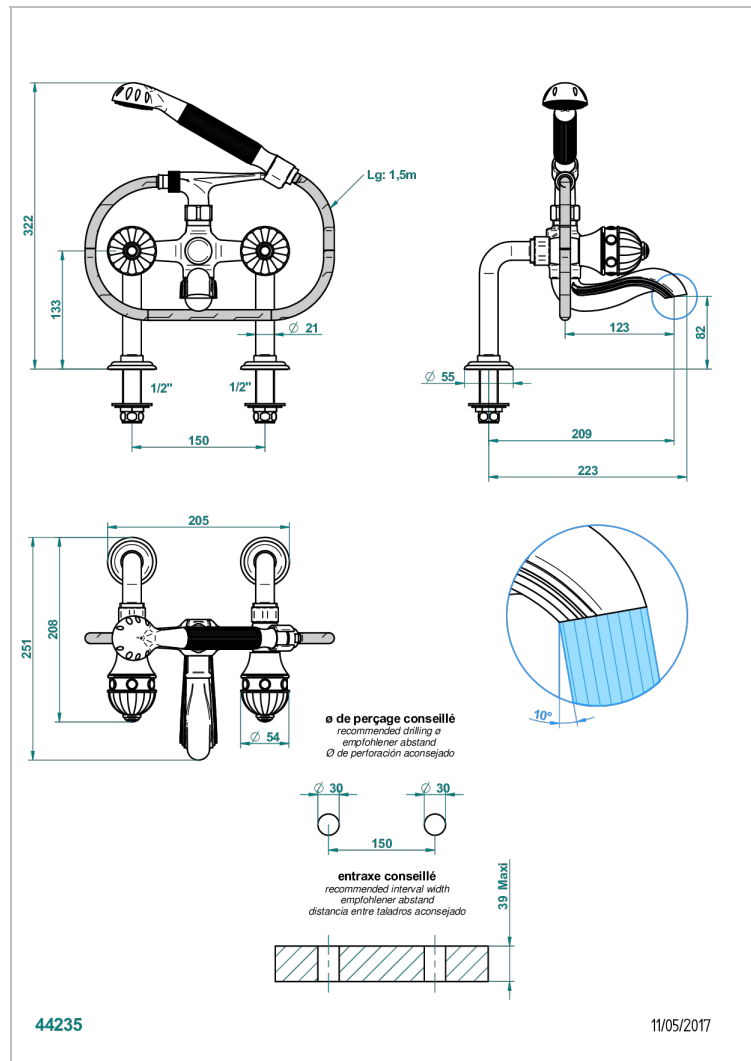

AMBOISE С КРАСНОЙ ЯШМОЙ

A1L-13G

Смеситель для ванны/душа устанавливаемый на борту на два отверстия с душем и шлангом - 150 мм между центрами

THG[®]
PARIS

ХАРАКТЕРИСТИКИ

- ACS : 21ACCLY034

СТАНДАРТЫ

ТЕХНИЧЕСКИЕ ХАРАКТЕРИСТИКИ

- Recommandé : 3 bars (max. 5 bars) - Advised : 43,5 psi (max. 72 psi)
- Bec : 75 l/min à 3 bars - Douchette : 9,5 l/min à 3 bars
- Spout : 19,8 gpm at 43.5 psi - Handshower : 2.5 gpm at 43.5 psi

ДОСТУПНЫЕ ВАРИАНТЫ ПОКРЫТИЙ