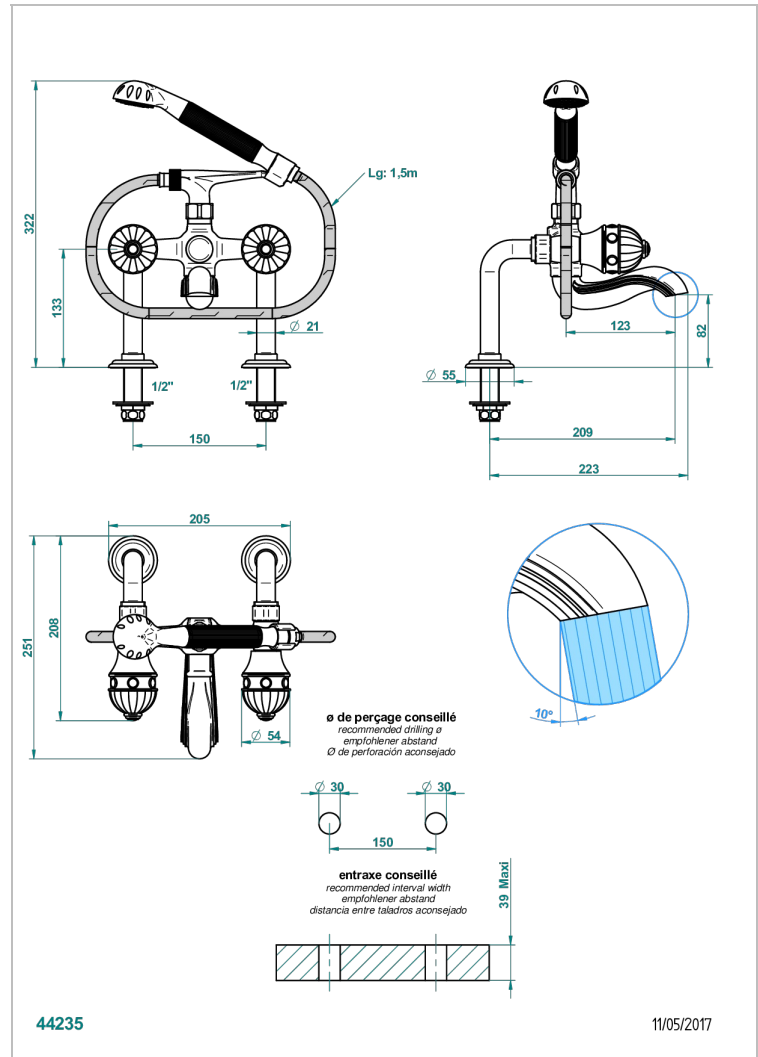

# AMBOISE JASPE ROUGE

A1L-13G

Mélangeur bain douche sur gorge 1/2", avec flexible et douchette

THG<sup>®</sup>  
PARIS

## CARACTÉRISTIQUES

- Pour montage bord de baignoire ou sur gorge
- Livré avec une paire de colonettes
- Têtes à disques céramique 1/2" 1/4 tour
- Bec à écoulement libre
- Entraxe 150 mm
- Inverseur automatique
- Flexible métallique 1,5 m double agrafage
- Douchette en laiton avec tapis Easyclean, réducteur de débit et clapet anti-retour
- ACS : 21ACCLY034

## SPÉCIFICATIONS TECHNIQUES

- Recommandé : 3 bars (max. 5 bars) - Advised : 43,5 psi (max. 72 psi)
- Bec : 75 l/min à 3 bars - Douchette : 9,5 l/min à 3 bars
- Spout : 19,8 gpm at 43.5 psi - Handshower : 2.5 gpm at 43.5 psi

Vieux nickel - H28