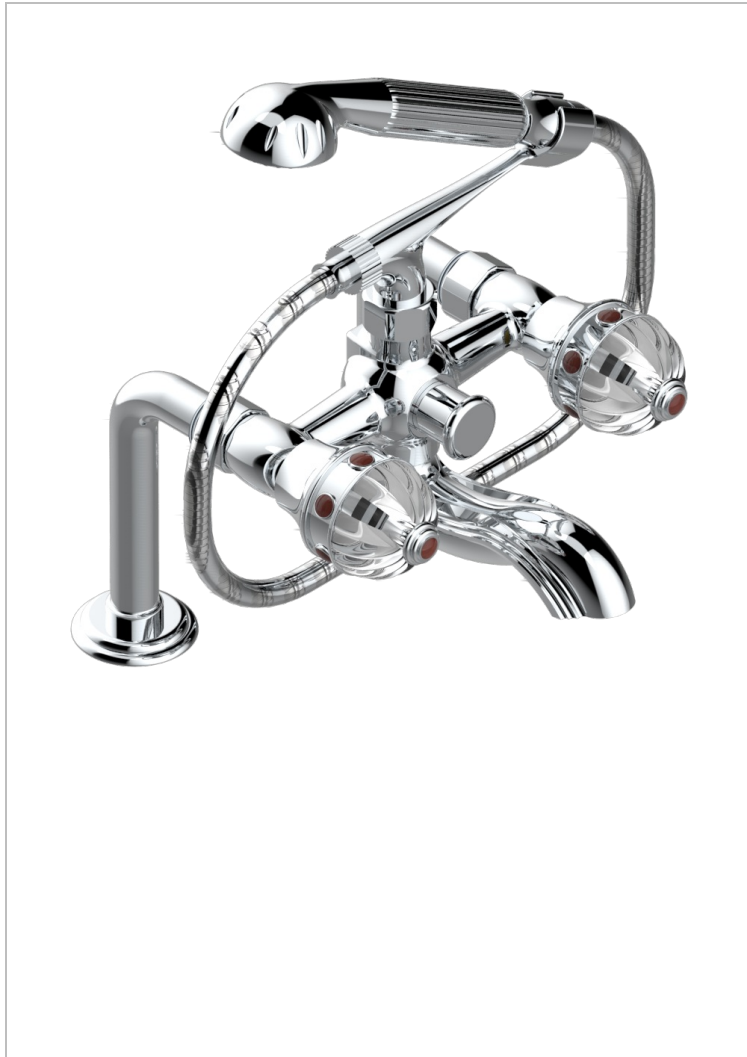

# AMBOISE JASPE ROUGE

A1L-13G

Mélangeur bain douche sur gorge 1/2", avec flexible et douchette

THG<sup>®</sup>  
PARIS

## CARACTÉRISTIQUES

- Pour montage bord de baignoire ou sur gorge
- Livré avec une paire de colonettes
- Têtes à disques céramique 1/2" 1/4 tour
- Bec à écoulement libre
- Entraxe 150 mm
- Inverseur automatique
- Flexible métallique 1,5 m double agrafage
- Douchette en laiton avec tapis Easyclean, réducteur de débit et clapet anti-retour
- ACS : 21ACCLY034

## SPÉCIFICATIONS TECHNIQUES

- Recommandé : 3 bars (max. 5 bars) - Advised : 43,5 psi (max. 72 psi)
- Bec : 75 l/min à 3 bars - Douchette : 9,5 l/min à 3 bars
- Spout : 19,8 gpm at 43.5 psi - Handshower : 2.5 gpm at 43.5 psi

Vieux nickel - H28