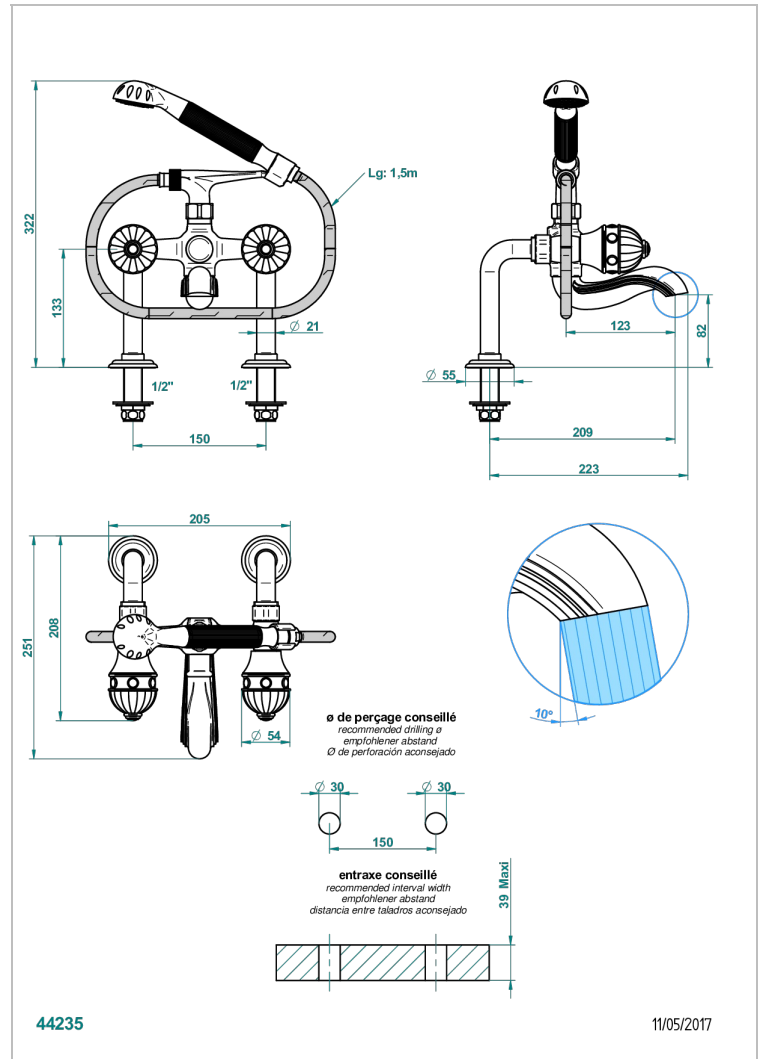

AMBOISE JASPE ROJO

A1L-13G

Monobloc bañõ/ducha 1/2" con flexo, teleducha y columnas sobre encimera

THG[®]
PARIS

CARACTERÍSTICAS

- ACS : 21ACCLY034

ESPECIFICACIONES TÉCNICAS

- Recommandé : 3 bars (max. 5 bars) - Advised : 43,5 psi (max. 72 psi)
- Bec : 75 l/min à 3 bars - Douchette : 9,5 l/min à 3 bars
- Spout : 19,8 gpm at 43.5 psi - Handshower : 2.5 gpm at 43.5 psi